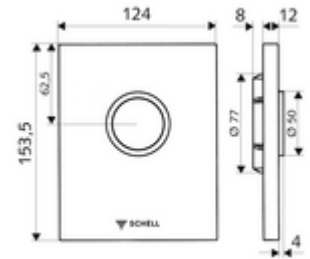

cikkszám: 02 803 28 99

EDIITION WC-működtetőlap Vandalizmus elleni védelemmel ellátott kivitel

SHELL COMPACT II falsík alatti WC-öblítőszeléhez.

Kiszerezés

- Dizájn működtetőlap
 - Működtetőgomb
- Önelzáró kartus automatikus fúvókatisztító tüllel
- Torlókorong öblítésierő-szabályozáshoz
- Szerelőkeret

Technikai adatok

- Egymennyiségű öblítés: 4,5 - 9,0 l
- Alapanyag: Működtetés Fröccsöntött cink; Előlap Rozsdamentes acél
- Felület: Működtetés Króm; Előlap Szálcsiszolt rozsdamentes acél
- Az előlap méretei: s 120 mm x m 150 mm x m 12 mm
- Engedélyek: Watermark

Szállítási adatok

- súly: 0,72 kg/Darab
- csomagolási egység: 1

Szükséges alkatrészek

COMPACT II vakolat alatti WC öblítőszelap	Cikkszám.: 01 194 00 99	vagy
MONTUS WC-szerelőmodul	Cikkszám.: 03 076 00 99	vagy