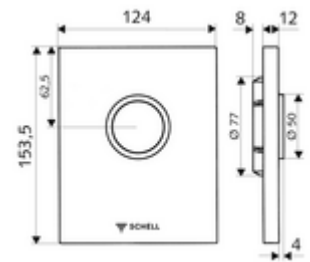

cikkszám: 02 803 28 99

EDIITION WC-működtetőlap Vandalizmus elleni védelemmel ellátott kivitel

SHELL COMPACT II falsík alatti WC-öblítőszeléhez.

Kiszerezés

- Dizájn működtetőlap
 - Működtetőgomb
- Önelzáró kartus automatikus fúvókatisztító tüllel
- Torlókorong öblítésierő-szabályozáshoz
- Szerelőkeret

Technikai adatok

- Egymennyiségű öblítés: 4,5 - 9,0 l
- Alapanyag: Működtetés Fröccsöntött cink; Előlap Rozsdamentes acél
- Felület: Működtetés Króm; Előlap Szálcsiszolt rozsdamentes acél
- Az előlap méretei: s 120 mm x m 150 mm x m 12 mm
- Engedélyek: Watermark

Szállítási adatok

- súly: 0,72 kg/Darab
- csomagolási egység: 1

Szükséges alkatrészek

COMPACT II vakolat alatti WC öblítőszelap
MONTUS WC-szerelőmodul

Cikkszám.: 01 194 00 99 vagy
Cikkszám.: 03 076 00 99 vagy