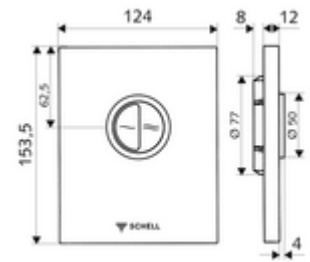

cikkszám: 02 804 06 99

EDIITION Eco WC-működtetőlap

SHELL COMPACT II falsík alatti WC-öblítőszелеphez. Kétmennyiségű öblítés.

Kiszerezés

- Dizájn működtetőlap
 - Működtetőgombok takarékos- és főöblítéshez
- Önelzáró kartus automatikus fúvókatisztító tüllel
- Torlókorong öblítésierő-szabályozáshoz
- Szerelőkeret

Technikai adatok

- Kétmennyiségű öblítés: takarékos öblítési mennyiség 3 l, fő 4,5 - 9,0 l
- Alapanyag: Műanyag
- Felület: Króm; Előlap Króm
- Az előlap méretei: s 124 mm x m 153,5 mm x m 12 mm

Szállítási adatok