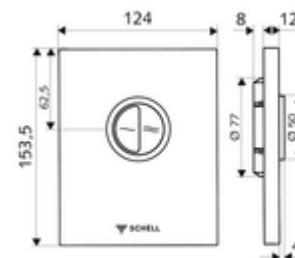

cikkszám: 02 804 06 99

EDIITION Eco WC-működtetőlap

SHELL COMPACT II falsík alatti WC-öblítőszелеphez. Kétmennyiségű öblítés.

Kiszereelés

- Dizájn működtetőlap
 - Működtetőgombok takarékos- és főöblítéshez
- Önelzáró kartus automatikus fúvókatisztító tüllel
- Torlókorong öblítésierő-szabályozáshoz
- Szerelőkeret

Technikai adatok

- Kétmennyiségű öblítés: takarékos öblítési mennyiség 3 l, fő 4,5 - 9,0 l
- Alapanyag: Műanyag
- Felület: Króm; Előlap Króm
- Az előlap méretei: s 124 mm x m 153,5 mm x m 12 mm

Szállítási adatok