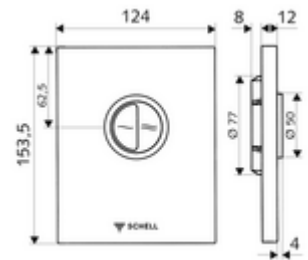

cikkszám: 02 804 06 99

EDIITION Eco WC-működtetőlap

SHELL COMPACT II falsík alatti WC-öblítőszелеphez. Kétmennyiségű öblítés.

Kiszereelés

- Dizájn működtetőlap
 - Működtetőgombok takarékos- és főöblítéshez
- Önelzáró kartus automatikus fúvókatisztító tüllel
- Torlókorong öblítésierő-szabályozáshoz
- Szerelőkeret

Technikai adatok

- Kétmennyiségű öblítés: takarékos öblítési mennyiség 3 l, fő 4,5 - 9,0 l
- Alapanyag: Műanyag
- Felület: Króm; Előlap Króm
- Az előlap méretei: s 124 mm x m 153,5 mm x m 12 mm

Szállítási adatok