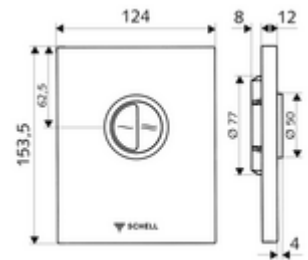

cikkszám: 02 804 15 99

EDIITION Eco WC-működtetőlap

SHELL COMPACT II falsík alatti WC-öblítőszелеphez. Kétmennyiségű öblítés.

Kiszerelés

- Dizájn működtetőlap
 - Működtetőgombok takarékos- és főöblítéshez
- Önelzáró kartus automatikus fúvókatisztító tüllel
- Torlókorong öblítésierő-szabályozáshoz
- Szerelőkeret

Technikai adatok

- Kétmennyiségű öblítés: takarékos öblítési mennyiség 3 l, fő 4,5 - 9,0 l
- Alapanyag: Műanyag
- Felület: Alpesi fehér; Előlap Alpesi fehér
- Az előlap méretei: s 124 mm x m 153,5 mm x m 12 mm