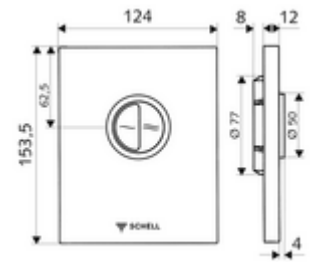

cikkszám: 02 804 15 99

EDIITION Eco WC-működtetőlap

SHELL COMPACT II falsík alatti WC-öblítőszелеphez. Kétmennyiségű öblítés.

Kiszerelés

- Dizájn működtetőlap
 - Működtetőgombok takarékos- és főöblítéshez
- Önelzáró kartus automatikus fúvókatisztító tüllel
- Torlókorong öblítésierő-szabályozáshoz
- Szerelőkeret

Technikai adatok

- Kétmennyiségű öblítés: takarékos öblítési mennyiség 3 l, fő 4,5 - 9,0 l
- Alapanyag: Műanyag
- Felület: Alpesi fehér; Előlap Alpesi fehér
- Az előlap méretei: s 124 mm x m 153,5 mm x m 12 mm