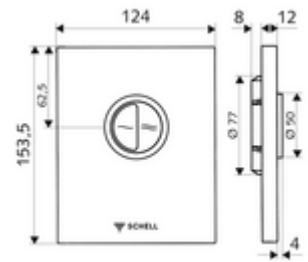

cikkszám: 02 804 15 99

EDIITION Eco WC-működtetőlap

SHELL COMPACT II falsík alatti WC-öblítőszелеphez. Kétmennyiségű öblítés.

Kiszereelés

- Dizájn működtetőlap
 - Működtetőgombok takarékos- és főöblítéshez
- Önelzáró kartus automatikus fúvókatisztító tüllel
- Torlókorong öblítésierő-szabályozáshoz
- Szerelőkeret

Technikai adatok

- Kétmennyiségű öblítés: takarékos öblítési mennyiség 3 l, fő 4,5 - 9,0 l
- Alapanyag: Műanyag
- Felület: Alpesi fehér; Előlap Alpesi fehér
- Az előlap méretei: s 124 mm x m 153,5 mm x m 12 mm