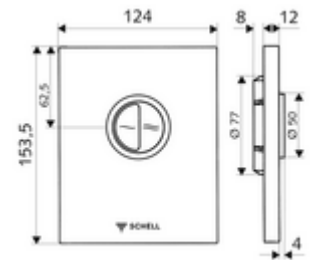

cikkszám: 02 805 28 99

EDIITION Eco WC-működtetőlap Vandalizmus elleni védelemmel ellátott kivitel

SHELL COMPACT II falsík alatti WC-öblítőszeléhez. Kétmennyiségű öblítés.

Kiszerezés

- Dizájn működtetőlap
 - Működtetőgombok takarékos- és főöblítéshez
- Önelzáró kartus automatikus fúvókatisztító tüllel
- Torlókorong öblítésierő-szabályozáshoz
- Szerelőkeret

Technikai adatok

- Kétmennyiségű öblítés: takarékos öblítési mennyiség 3 l, fő 4,5 - 9,0 l
- Alapanyag: Működtetés Fröccsöntött cink; Előlap Rozsdamentes acél
- Felület: Működtetés Króm; Előlap Szálcsiszolt rozsdamentes acél
- Az előlap méretei: s 120 mm x m 150 mm x m 12 mm