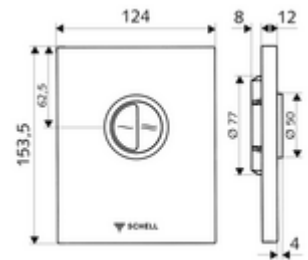

cikkszám: 02 805 28 99

EDIITION Eco WC-működtetőlap Vandalizmus elleni védelemmel ellátott kivitel

SHELL COMPACT II falsík alatti WC-öblítőszeléhez. Kétmennyiségű öblítés.

Kiszerezés

- Dizájn működtetőlap
 - Működtetőgombok takarékos- és főöblítéshez
- Önelzáró kartus automatikus fúvókatisztító tüllel
- Torlókorong öblítésierő-szabályozáshoz
- Szerelőkeret

Technikai adatok

- Kétmennyiségű öblítés: takarékos öblítési mennyiség 3 l, fő 4,5 - 9,0 l
- Alapanyag: Működtetés Fröccsöntött cink; Előlap Rozsdamentes acél
- Felület: Működtetés Króm; Előlap Szálcsiszolt rozsdamentes acél
- Az előlap méretei: s 120 mm x m 150 mm x m 12 mm