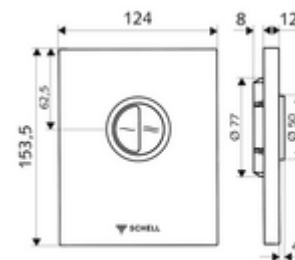

cikkszám: 02 805 28 99

EDIITION Eco WC-működtetőlap Vandalizmus elleni védelemmel ellátott kivitel

SHELL COMPACT II falsík alatti WC-öblítőszelvezet. Kétmennyiségű öblítés.

Kiszerezés

- Dizájn működtetőlap
 - Működtetőgombok takarékos- és főöblítéshez
- Önelzáró kartus automatikus fúvókatisztító tüllel
- Torlókorong öblítésierő-szabályozáshoz
- Szerelőkeret

Technikai adatok

- Kétmennyiségű öblítés: takarékos öblítési mennyiség 3 l, fő 4,5 - 9,0 l
- Alapanyag: Működtetés Fröccsöntött cink; Előlap Rozsdamentes acél
- Felület: Működtetés Króm; Előlap Szálcsiszolt rozsdamentes acél
- Az előlap méretei: s 120 mm x m 150 mm x m 12 mm

Szállítási adatok

- súly: 0,83 kg/Darab
- csomagolási egység: 1

Szükséges alkatrészek

COMPACT II vakolat alatti WC öblítőszelvezet
MONTUS WC-szerelőmodul

Cikkszám.: 01 194 00 99 vagy
Cikkszám.: 03 076 00 99 vagy