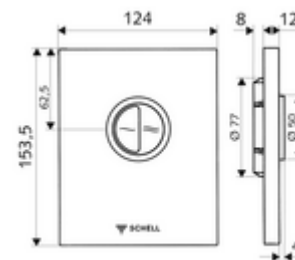

cikkszám: 02 805 28 99

EDIITION Eco WC-működtetőlap Vandalizmus elleni védelemmel ellátott kivitel

SHELL COMPACT II falsík alatti WC-öblítőszelvez. Kétmennyiségű öblítés.

Kiszerezés

- Dizájn működtetőlap
 - Működtetőgombok takarékos- és főöblítéshez
- Önelzáró kartus automatikus fúvókatisztító tüllel
- Torlókorong öblítésierő-szabályozáshoz
- Szerelőkeret

Technikai adatok

- Kétmennyiségű öblítés: takarékos öblítési mennyiség 3 l, fő 4,5 - 9,0 l
- Alapanyag: Működtetés Fröccsöntött cink; Előlap Rozsdamentes acél
- Felület: Működtetés Króm; Előlap Szálcsiszolt rozsdamentes acél
- Az előlap méretei: s 120 mm x m 150 mm x m 12 mm