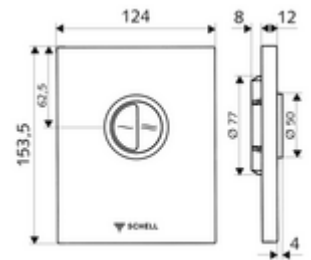

cikkszám: 02 805 28 99

EDIITION Eco WC-működtetőlap Vandalizmus elleni védelemmel ellátott kivitel

SHELL COMPACT II falsík alatti WC-öblítőszelvez. Kétmennyiségű öblítés.

Kiszerezés

- Dizájn működtetőlap
 - Működtetőgombok takarékos- és főöblítéshez
- Önelzáró kartus automatikus fúvókatisztító tüllel
- Torlókorong öblítésierő-szabályozáshoz
- Szerelőkeret

Technikai adatok

- Kétmennyiségű öblítés: takarékos öblítési mennyiség 3 l, fő 4,5 - 9,0 l
- Alapanyag: Működtetés Fröccsöntött cink; Előlap Rozsdamentes acél
- Felület: Működtetés Króm; Előlap Szálcsiszolt rozsdamentes acél
- Az előlap méretei: s 120 mm x m 150 mm x m 12 mm