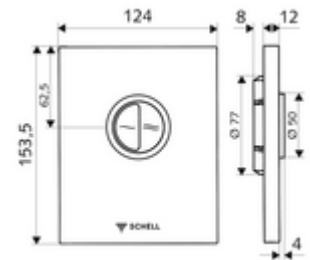

Szállítási adatok

- súly: 0,74 kg/Darab
- csomagolási egység: 1

Szükséges alkatrészek

COMPACT II ND vakolat alatti WC öblítőszелеp

Cikkszám.: 01 137 00 99