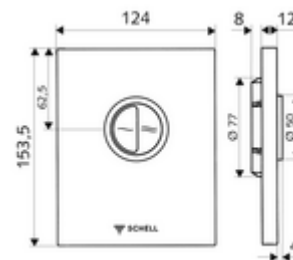

cikkszám: 02 814 06 99

EDIITION Eco ND WC-működtetőlap

SHELL COMPACT II ND falsík alatti WC-öblítőszелеphez. Alacsony nyomás 0,8 bar-tól. Kétféle mennyiségű öblítés.

Kiszerezés

- Dizájn működtetőlap
 - Működtetőgombok takarékos- és főöblítéshez
- Alacsony nyomású önelzáró kartus automatikus fűvókatisztító túvel
- Torlókorong öblítésierő-szabályozáshoz
- Szerelőkeret

Technikai adatok

- Kétféle mennyiségű öblítés: takarékos öblítési mennyiség 3 l, fő 4,5 - 6,0 l
- Alapanyag: Működtetés Műanyag; Előlap Műanyag
- Felület: Működtetés Króm; Előlap Króm
- Az előlap méretei: s 124 mm x m 153,5 mm x m 12 mm
- Engedélyek: Watermark

Szállítási adatok

- súly: 0,74 kg/Darab
- csomagolási egység: 1

Szükséges alkatrészek

COMPACT II ND vakolat alatti WC öblítőszелеp

Cikkszám.: 01 137 00 99