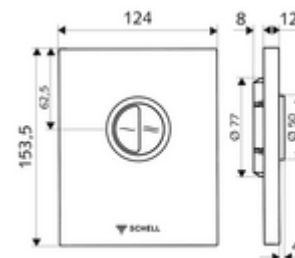

cikkszám: 02 814 06 99

EDIITION Eco ND WC-működtetőlap

SHELL COMPACT II ND falsík alatti WC-öblítőszелеphez. Alacsony nyomás 0,8 bar-tól. Kétmennyiségű öblítés.

Kiszereelés

- Dizájn működtetőlap
 - Működtetőgombok takarékos- és főöblítéshez
- Alacsony nyomású önelzáró kartus automatikus fúvókatisztító túvel
- Torlókorong öblítésierő-szabályozáshoz
- Szerelőkeret

Technikai adatok

- Kétmennyiségű öblítés: takarékos öblítési mennyiség 3 l, fő 4,5 - 6,0 l
- Alapanyag: Működtetés Műanyag; Előlap Műanyag
- Felület: Működtetés Króm; Előlap Króm
- Az előlap méretei: s 124 mm x m 153,5 mm x m 12 mm
- Engedélyek: Watermark

Szállítási adatok

- súly: 0,74 kg/Darab
- csomagolási egység: 1

Szükséges alkatrészek

COMPACT II ND vakolat alatti WC öblítőszелеp

Cikkszám.: 01 137 00 99