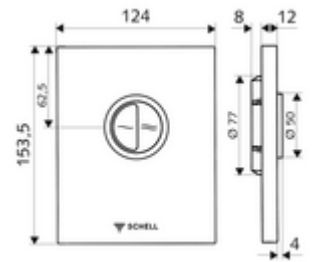

## EDIITION Eco ND WC-működtetőlap

SHELL COMPACT II ND falsík alatti WC-öblítőszелеphez. Alacsony nyomás 0,8 bar-tól. Kétmennyiségű öblítés.

### Technikai adatok

- Kétmennyiségű öblítés: takarékos öblítési mennyiség 3 l, fő 4,5 - 6,0 l
- Alapanyag: Működtetés Műanyag; Előlap Műanyag
- Felület: Működtetés Króm; Előlap Króm
- Az előlap méretei: s 124 mm x m 153,5 mm x m 12 mm
- Engedélyek: Watermark