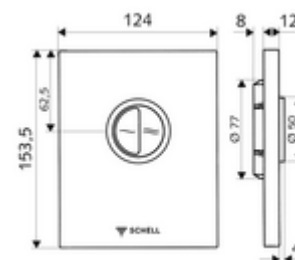

cikkszám: 02 814 15 99

EDIITION Eco ND WC-működtetőlap

SHELL COMPACT II ND falsík alatti WC-öblítőszeléhez. Alacsony nyomás 0,8 bar-tól. Kétmennyiségű öblítés.

Kiszerezés

- Dizájn működtetőlap
 - Működtetőgombok takarékos- és főöblítéshez
- Alacsony nyomású önelzáró kartus automatikus fűvókatisztító túvel
- Torlókorong öblítésierő-szabályozáshoz
- Szerelőkeret

Technikai adatok

- Kétmennyiségű öblítés: takarékos öblítési mennyiség 3 l, fő 4,5 - 6,0 l
- Alapanyag: Működtetés Műanyag; Előlap Műanyag
- Felület: Működtetés Alpese fehér; Előlap Alpese fehér
- Az előlap méretei: s 124 mm x m 153,5 mm x m 12 mm
- Engedélyek: Watermark

Szállítási adatok

- súly: 0,68 kg/Darab
- csomagolási egység: 1

Szükséges alkatrészek

COMPACT II ND vakolat alatti WC öblítőszelap

Cikkszám.: 01 137 00 99