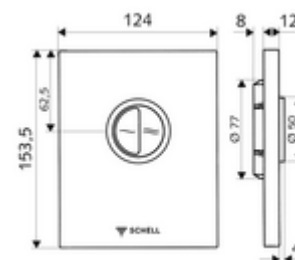

cikkszám: 02 814 15 99

EDIITION Eco ND WC-működtetőlap

SHELL COMPACT II ND falsík alatti WC-öblítőszелеphez. Alacsony nyomás 0,8 bar-tól. Kétmennyiségű öblítés.

Kiszerezés

- Dizájn működtetőlap
 - Működtetőgombok takarékos- és főöblítéshez
- Alacsony nyomású önelzáró kartus automatikus fúvókatisztító túvel
- Torlókorong öblítésierő-szabályozáshoz
- Szerelőkeret

Technikai adatok

- Kétmennyiségű öblítés: takarékos öblítési mennyiség 3 l, fő 4,5 - 6,0 l
- Alapanyag: Működtetés Műanyag; Előlap Műanyag
- Felület: Működtetés Alpese fehér; Előlap Alpese fehér
- Az előlap méretei: s 124 mm x m 153,5 mm x m 12 mm
- Engedélyek: Watermark

Szállítási adatok

- súly: 0,68 kg/Darab
- csomagolási egység: 1

Szükséges alkatrészek

COMPACT II ND vakolat alatti WC öblítőszелеp

Cikkszám.: 01 137 00 99