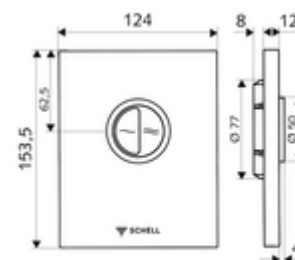

## EDIITION Eco ND WC-működtetőlap

SHELL COMPACT II ND falsík alatti WC-öblítőszелеphez. Alacsony nyomás 0,8 bar-tól. Kétmennyiségű öblítés.

### Technikai adatok

- Kétmennyiségű öblítés: takarékos öblítési mennyiség 3 l, fő 4,5 - 6,0 l
- Alapanyag: Működtetés Műanyag; Előlap Műanyag
- Felület: Működtetés Alpese fehér; Előlap Alpese fehér
- Az előlap méretei: s 124 mm x m 153,5 mm x m 12 mm
- Engedélyek: Watermark