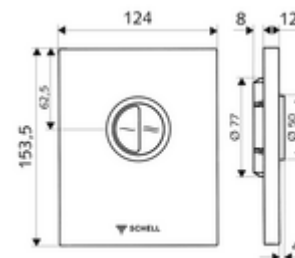

cikkszám: 02 814 15 99

EDIITION Eco ND WC-működtetőlap

SHELL COMPACT II ND falsík alatti WC-öblítőszeléhez. Alacsony nyomás 0,8 bar-tól. Kétmennyiségű öblítés.

Kiszerezés

- Dizájn működtetőlap
 - Működtetőgombok takarékos- és főöblítéshez
- Alacsony nyomású önelzáró kartus automatikus fúvókatisztító túvel
- Torlókorong öblítésierő-szabályozáshoz
- Szerelőkeret

Technikai adatok

- Kétmennyiségű öblítés: takarékos öblítési mennyiség 3 l, fő 4,5 - 6,0 l
- Alapanyag: Működtetés Műanyag; Előlap Műanyag
- Felület: Működtetés Alpese fehér; Előlap Alpese fehér
- Az előlap méretei: s 124 mm x m 153,5 mm x m 12 mm
- Engedélyek: Watermark

Szállítási adatok

- súly: 0,68 kg/Darab
- csomagolási egység: 1

Szükséges alkatrészek

COMPACT II ND vakolat alatti WC öblítőszelap

Cikkszám.: 01 137 00 99