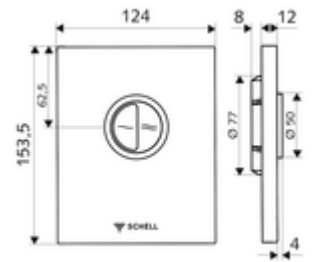

cikkszám: 02 814 15 99

EDIITION Eco ND WC-működtetőlap

SHELL COMPACT II ND falsík alatti WC-öblítőszелеphez. Alacsony nyomás 0,8 bar-tól. Kétféle mennyiségű öblítés.

Kiszerezés

- Dizájn működtetőlap
  - Működtetőgombok takarékos- és főöblítéshez
- Alacsony nyomású önelzáró kartus automatikus fűvókatisztító túvel
- Torlókorong öblítésierő-szabályozáshoz
- Szerelőkeret

Technikai adatok

- Kétféle mennyiségű öblítés: takarékos öblítési mennyiség 3 l, fő 4,5 - 6,0 l
- Alapanyag: Működtetés Műanyag; Előlap Műanyag
- Felület: Működtetés Alpesei fehér; Előlap Alpesei fehér
- Az előlap méretei: s 124 mm x m 153,5 mm x m 12 mm
- Engedélyek: Watermark

Szállítási adatok

- súly: 0,68 kg/Darab
- csomagolási egység: 1

Szükséges alkatrészek

COMPACT II ND vakolat alatti WC öblítőszелеp

Cikkszám.: 01 137 00 99

egy jegyzet

- Kifutó cikk, a készlet erejéig rendelhető.