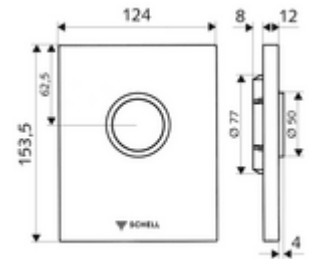

## EDIITION ND WC-működtetőlap

SHELL COMPACT II ND falsík alatti WC-öblítőszeléhez. Alacsony nyomás 0,8 bar-tól.

### Technikai adatok

- Egymennyiségű öblítés: 4,5 - 6,0 l
- Alapanyag: Működtetés Műanyag; Előlap Műanyag
- Felület: Működtetés Króm; Előlap Króm
- Az előlap méretei: s 124 mm x m 153,5 mm x m 12 mm