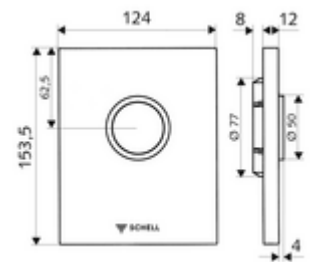

cikkszám: 02 815 06 99

EDIITION ND WC-működtetőlap

SHELL COMPACT II ND falsík alatti WC-öblítőszephez. Alacsony nyomás 0,8 bar-tól.

Kiszerezés

- Dizájn működtetőlap
 - Működtetőgomb
- Alacsony nyomású önelzáró kartus automatikus fúvókatisztító túvel
- Torlókorong öblítésierő-szabályozáshoz
- Szerelőkeret

Technikai adatok

- Egymennyiségű öblítés: 4,5 - 6,0 l
- Alapanyag: Működtetés Műanyag; Előlap Műanyag
- Felület: Működtetés Króm; Előlap Króm
- Az előlap méretei: s 124 mm x m 153,5 mm x m 12 mm

Szállítási adatok

- súly: 0,61 kg/Darab
- csomagolási egység: 1

Szükséges alkatrészek

COMPACT II ND vakolat alatti WC öblítőszep

Cikkszám.: 01 137 00 99