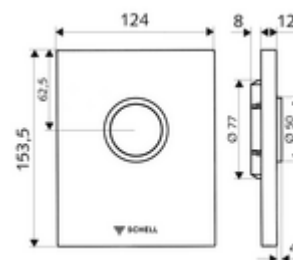

cikkszám: 02 815 15 99

EDIITION ND WC-működtetőlap

SHELL COMPACT II ND falsík alatti WC-öblítőszелеphez. Alacsony nyomás 0,8 bar-tól.

Kiszerezés

- Dizájn működtetőlap
 - Működtetőgomb
- Alacsony nyomású önelzáró kartus automatikus fúvókatisztító túvel
- Torlókorong öblítésierő-szabályozáshoz
- Szerelőkeret

Technikai adatok

- Egymennyiségű öblítés: 4,5 - 6,0 l
- Alapanyag: Működtetés Műanyag; Előlap Műanyag
- Felület: Működtetés Alpese fehér; Előlap Alpese fehér
- Az előlap méretei: s 124 mm x m 153,5 mm x m 12 mm

Szállítási adatok

- súly: 0,62 kg/Darab
- csomagolási egység: 1

Szükséges alkatrészek

COMPACT II ND vakolat alatti WC öblítőszелеp

Cikkszám.: 01 137 00 99

egy jegyzet

- Kifutó cikk, a készlet erejéig rendelhető.