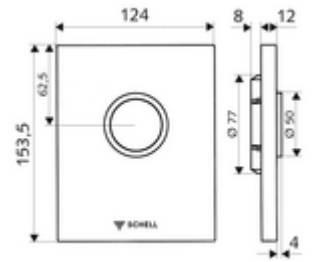

cikkszám: 02 815 15 99

EDIITION ND WC-működtetőlap

SHELL COMPACT II ND falsík alatti WC-öblítőszeléhez. Alacsony nyomás 0,8 bar-tól.

Kiszerezés

- Dizájn működtetőlap
 - Működtetőgomb
- Alacsony nyomású önelzáró kartus automatikus fúvókatisztító túvel
- Torlókorong öblítésierő-szabályozáshoz
- Szerelőkeret

Technikai adatok

- Egymennyiségű öblítés: 4,5 - 6,0 l
- Alapanyag: Működtetés Műanyag; Előlap Műanyag
- Felület: Működtetés Alpese fehér; Előlap Alpese fehér
- Az előlap méretei: s 124 mm x m 153,5 mm x m 12 mm

Szállítási adatok

- súly: 0,62 kg/Darab
- csomagolási egység: 1

Szükséges alkatrészek

COMPACT II ND vakolat alatti WC öblítőszelap

Cikkszám.: 01 137 00 99