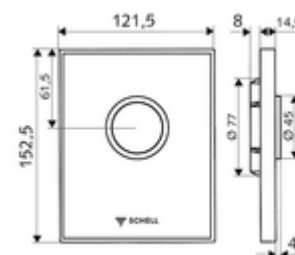

Szállítási adatok

- súly: 0,79 kg/Darab
- csomagolási egység: 1

Szükséges alkatrészek

COMPACT II vakolat alatti WC öblítőszелеp
MONTUS WC-szerelőmodul

Cikkszám.: 01 194 00 99 vagy
Cikkszám.: 03 076 00 99 vagy

egy jegyzet

- Kifutó cikk, a készlet erejéig rendelhető.