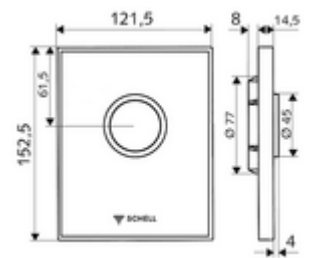

cikkszám: 02 818 00 99

AMBITION WC-működtetőlap

SHELL COMPACT II falsík alatti WC-öblítőszелеphez.

Kiszereelés

- Dizájn működtetőlap biztonsági üvegből
  - Sárgaréz működtetőgomb
- Önelzáró kartus automatikus fúvókatisztító tüllel
- Torlókorong öblítésierő-szabályozáshoz
- Szerelőkeret

Technikai adatok

- Egymennyiségű öblítés: 4,5 - 9,0 l
- Alapanyag: Működtetés Sárgaréz; Előlap Biztonsági üveg (ESD); Keret Műanyag
- Felület: Működtetés Króm; Előlap Fekete; Keret Króm
- Az előlap méretei: s 121,5 mm x m 152,5 mm x m 14,5 mm

Szállítási adatok

- súly: 0,79 kg/Darab
- csomagolási egység: 1

Szükséges alkatrészek

COMPACT II vakolat alatti WC öblítőszелеp
MONTUS WC-szerelőmodul

Cikkszám.: 01 194 00 99 vagy
Cikkszám.: 03 076 00 99 vagy

egy jegyzet

- Kifutó cikk, a készlet erejéig rendelhető.