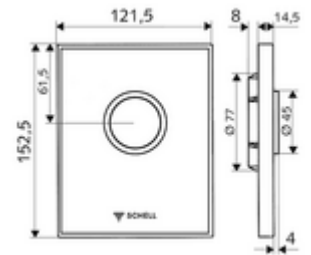

Szállítási adatok

- súly: 0,79 kg/Darab
- csomagolási egység: 1

Szükséges alkatrészek

COMPACT II vakolat alatti WC öblítőszелеp
MONTUS WC-szerelőmodul

Cikkszám.: 01 194 00 99 vagy
Cikkszám.: 03 076 00 99 vagy

egy jegyzet