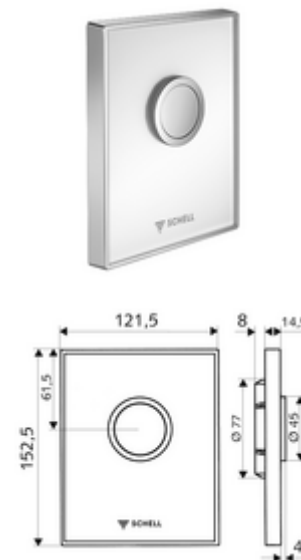

cikkszám: 02 819 00 99

AMBITION WC-működtetőlap

SCHELL COMPACT II falsík alatti WC-öblítőszелеphez.

Kiszerezés

- Dizájn működtetőlap biztonsági üvegből
 - Sárgaréz működtetőgomb
- Önelzáró kartus automatikus fúvókatisztító tüllel
- Torlókorong öblítésierő-szabályozáshoz
- Szerelőkeret

Technikai adatok

- Egymennyiségű öblítés: 4,5 - 9,0 l
- Alapanyag: Működtetés Sárgaréz; Előlap Biztonsági üveg (ESD); Keret Műanyag
- Felület: Működtetés Króm; Előlap Fehér; Keret Króm
- Az előlap méretei: s 121,5 mm x m 152,5 mm x m 14,5 mm

Szállítási adatok

- súly: 0,79 kg/Darab
- csomagolási egység: 1

Szükséges alkatrészek

COMPACT II vakolat alatti WC öblítőszелеp
MONTUS WC-szerelőmodul

Cikkszám.: 01 194 00 99 vagy
Cikkszám.: 03 076 00 99 vagy