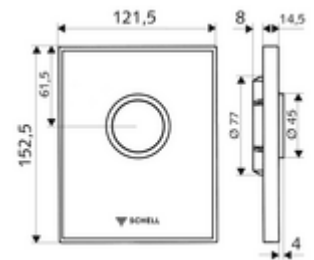

cikkszám: 02 819 00 99

AMBITION WC-működtetőlap

SCHELL COMPACT II falsík alatti WC-öblítőszелеphez.

Kiszerezés

- Dizájn működtetőlap biztonsági üvegből
 - Sárgaréz működtetőgomb
- Önelzáró kartus automatikus fúvókatisztító tüllel
- Torlókorong öblítésierő-szabályozáshoz
- Szerelőkeret

Technikai adatok

- Egymennyiségű öblítés: 4,5 - 9,0 l
- Alapanyag: Működtetés Sárgaréz; Előlap Biztonsági üveg (ESD); Keret Műanyag
- Felület: Működtetés Króm; Előlap Fehér; Keret Króm
- Az előlap méretei: s 121,5 mm x m 152,5 mm x m 14,5 mm

Szállítási adatok

- súly: 0,79 kg/Darab
- csomagolási egység: 1

Szükséges alkatrészek

COMPACT II vakolat alatti WC öblítőszелеp
MONTUS WC-szerelőmodul

Cikkszám.: 01 194 00 99 vagy
Cikkszám.: 03 076 00 99 vagy