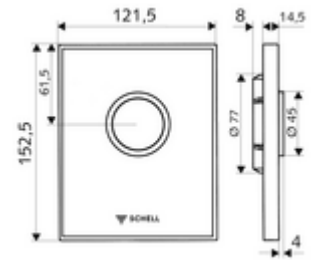

cikkszám: 02 819 00 99

AMBITION WC-működtetőlap

SCHELL COMPACT II falsík alatti WC-öblítőszелеphez.

Kiszerezés

- Dizájn működtetőlap biztonsági üvegből
 - Sárgaréz működtetőgomb
- Önelzáró kartus automatikus fúvókatisztító tüllel
- Torlókorong öblítésierő-szabályozáshoz
- Szerelőkeret

Technikai adatok

- Egymennyiségű öblítés: 4,5 - 9,0 l
- Alapanyag: Működtetés Sárgaréz; Előlap Biztonsági üveg (ESD); Keret Műanyag
- Felület: Működtetés Króm; Előlap Fehér; Keret Króm
- Az előlap méretei: s 121,5 mm x m 152,5 mm x m 14,5 mm