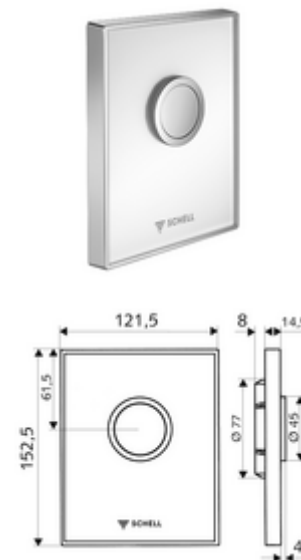

cikkszám: 02 819 00 99

AMBITION WC-működtetőlap

SCHELL COMPACT II falsík alatti WC-öblítőszелеphez.

Kiszereelés

- Dizájn működtetőlap biztonsági üvegből
 - Sárgaréz működtetőgomb
- Önelzáró kartus automatikus fúvókatisztító tüllel
- Torlókorong öblítésierő-szabályozáshoz
- Szerelőkeret

Technikai adatok

- Egymennyiségű öblítés: 4,5 - 9,0 l
- Alapanyag: Működtetés Sárgaréz; Előlap Biztonsági üveg (ESD); Keret Műanyag
- Felület: Működtetés Króm; Előlap Fehér; Keret Króm
- Az előlap méretei: s 121,5 mm x m 152,5 mm x m 14,5 mm

Szállítási adatok

- súly: 0,79 kg/Darab
- csomagolási egység: 1

Szükséges alkatrészek

COMPACT II vakolat alatti WC öblítőszелеp
MONTUS WC-szerelőmodul

Cikkszám.: 01 194 00 99 vagy
Cikkszám.: 03 076 00 99 vagy