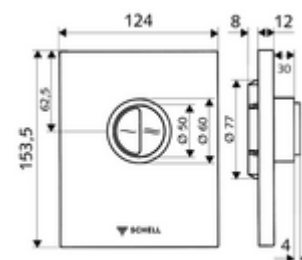

Szállítási adatok

- súly: 0,70 kg/Darab
- csomagolási egység: 1

Szükséges alkatrészek

COMPACT II ND vakolat alatti WC öblítőszелеp

Cikkszám.: 01 137 00 99