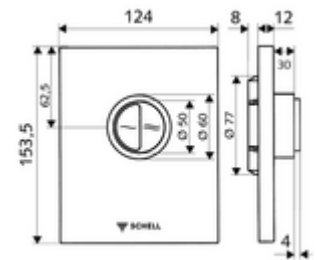

cikkszám: 02 824 06 99

EDIITION Eco ND 100 WC-működtetőlap

SHELL COMPACT II ND falsík alatti WC-öblítőszелеphez 100 - 160 mm beépítési mélységgel. Alacsony nyomású 0,8 bar-tól. Kétmennyiségű öblítés.

Kiszerezés

- Kétmennyiségű öblítés: takarékos öblítési mennyiség 3 l, fő 4,5 - 6,0 l
- Alapanyag: Műanyag
- Felület: Króm; Előlap Króm

Szállítási adatok

- súly: 0,70 kg/Darab
- csomagolási egység: 1

Szükséges alkatrészek