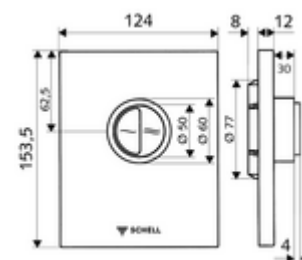

cikkszám: 02 824 06 99

EDIITION Eco ND 100 WC-működtetőlap

SHELL COMPACT II ND falsík alatti WC-öblítőszelephez 100 - 160 mm beépítési mélységgel. Alacsony nyomás 0,8 bar-tól. Kétmennyiségű öblítés.

Kiszerezés

- Működtetőlap
 - Működtetőgombok takarékos- és főöblítéshez
- Alacsony nyomású önelzáró kartus automatikus fúvókatisztító túvel
- Torlókorong öblítésszabályozáshoz
- Szerelőkeret

Technikai adatok

- Kétmennyiségű öblítés: takarékos öblítési mennyiség 3 l, fő 4,5 - 6,0 l
- Alapanyag: Műanyag
- Felület: Króm; Előlap Króm

Szállítási adatok

- súly: 0,70 kg/Darab
- csomagolási egység: 1

Szükséges alkatrészek

COMPACT II ND vakolat alatti WC öblítőszelep

Cikkszám.: 01 137 00 99