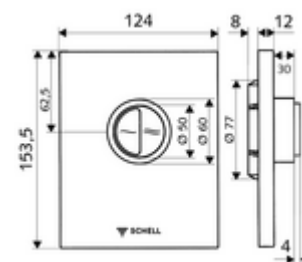

cikkszám: 02 825 06 99

EDIITION Eco 100 WC-működtetőlap

SHELL COMPACT II falsík alatti WC-öblítőszелеphez 100 - 160 mm beépítési mélységgel. Kétféle mennyiségű öblítés.

Kiszerezés

- Működtetőlap
 - Működtetőgombok takarékos- és főöblítéshez
- Önelzáró kartus automatikus fúvókatisztító tüllel
- Torlókorong öblítésszabályozáshoz
- Szerelőkeret

Technikai adatok

- Kétféle mennyiségű öblítés: takarékos öblítési mennyiség 3 l, fő 4,5 - 9,0 l
- Alapanyag: Műanyag
- Felület: Króm; Előlap Króm
- Az előlap méretei: s 124 mm x m 153,5 mm x m 12 mm

Szállítási adatok

- súly: 0,72 kg/Darab
- csomagolási egység: 1

Szükséges alkatrészek

COMPACT II vakolat alatti WC öblítőszелеp

Cikkszám.: 01 194 00 99

Ajánlott alkatrészek