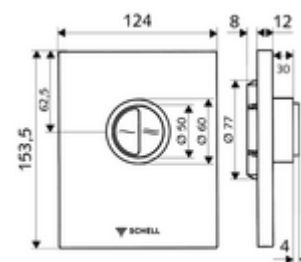

cikkszám: 02 825 06 99

EDIITION Eco 100 WC-működtetőlap

SHELL COMPACT II falsík alatti WC-öblítőszелеphez 100 - 160 mm beépítési mélységgel. Kétféle mennyiségű öblítés.

Kiszerezés

- Működtetőlap
 - Működtetőgombok takarékos- és főöblítéshez
- Önelzáró kartus automatikus fúvókatisztító tüllel
- Torlókorong öblítésszabályozáshoz
- Szerelőkeret

Technikai adatok

- Kétféle mennyiségű öblítés: takarékos öblítési mennyiség 3 l, fő 4,5 - 9,0 l
- Alapanyag: Műanyag
- Felület: Króm; Előlap Króm
- Az előlap méretei: s 124 mm x m 153,5 mm x m 12 mm

Szállítási adatok

- súly: 0,72 kg/Darab
- csomagolási egység: 1

Szükséges alkatrészek

COMPACT II vakolat alatti WC öblítőszелеp

Cikkszám.: 01 194 00 99

Ajánlott alkatrészek