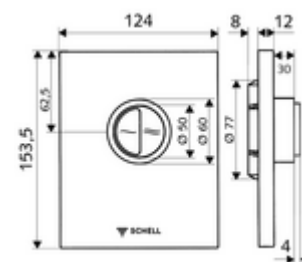

## EDIITION Eco 100 WC-működtetőlap

SHELL COMPACT II falsík alatti WC-öblítőszelephez 100 - 160 mm beépítési mélységgel. Kétféle mennyiségű öblítés.

### Technikai adatok

- Kétféle mennyiségű öblítés: takarékos öblítési mennyiség 3 l, fő 4,5 - 9,0 l
- Alapanyag: Műanyag
- Felület: Króm; Előlap Króm
- Az előlap méretei: s 124 mm x m 153,5 mm x m 12 mm