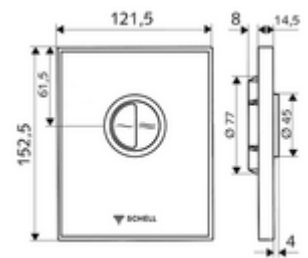

Technikai adatok

- Kétmennyiségű öblítés: takarékos öblítési mennyiség 3 l, fő 4,5 - 9,0 l
- Alapanyag: Működtetés Fröccsöntött cink; Előlap Biztonsági üveg (ESD); Keret Műanyag
- Felület: Működtetés Króm; Előlap Fekete; Keret Króm
- Az előlap méretei: s 121,5 mm x m 152,5 mm x m 14,5 mm
- Engedélyek: Watermark

Szállítási adatok

- súly: 0,88 kg/Darab
- csomagolási egység: 1

Szükséges alkatrészek

COMPACT II vakolat alatti WC öblítőszelep
MONTUS WC-szerelőmodul

Cikkszám.: 01 194 00 99 vagy
Cikkszám.: 03 076 00 99 vagy