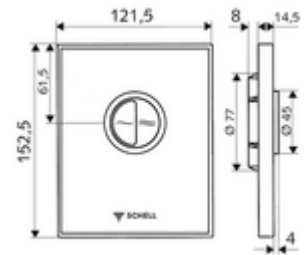

Technikai adatok

- Kétmennyiségű öblítés: takarékos öblítési mennyiség 3 l, fő 4,5 - 9,0 l
- Alapanyag: Működtetés Fröccsöntött cink; Előlap Biztonsági üveg (ESD); Keret Műanyag
- Felület: Működtetés Króm; Előlap Fekete; Keret Króm
- Az előlap méretei: s 121,5 mm x m 152,5 mm x m 14,5 mm
- Engedélyek: Watermark

Szállítási adatok

- súly: 0,88 kg/Darab
- csomagolási egység: 1

Szükséges alkatrészek

COMPACT II vakolat alatti WC öblítőszelep
MONTUS WC-szerelőmodul

Cikkszám.: 01 194 00 99 vagy
Cikkszám.: 03 076 00 99 vagy