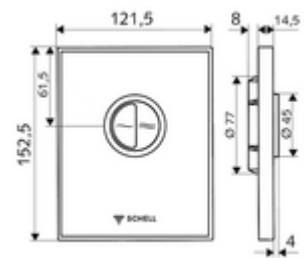

Technikai adatok

- Kétmennyiségű öblítés: takarékos öblítési mennyiség 3 l, fő 4,5 - 9,0 l
- Alapanyag: Működtetés Fröccsöntött cink; Előlap Biztonsági üveg (ESD); Keret Műanyag
- Felület: Működtetés Króm; Előlap Fekete; Keret Króm
- Az előlap méretei: s 121,5 mm x m 152,5 mm x m 14,5 mm
- Engedélyek: Watermark

Szállítási adatok

- súly: 0,88 kg/Darab
- csomagolási egység: 1

Szükséges alkatrészek

COMPACT II vakolat alatti WC öblítőszelep	Cikkszám.: 01 194 00 99	vagy
MONTUS WC-szerelőmodul	Cikkszám.: 03 076 00 99	vagy