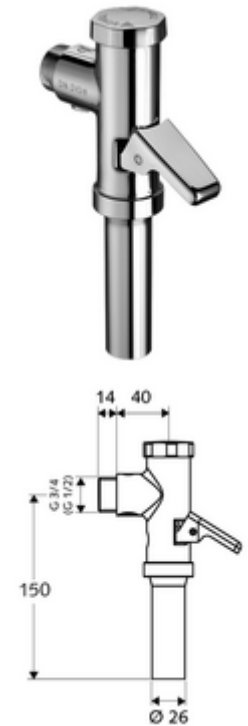

cikkszám: 02 202 06 99

SCHELLOMAT falon kívüli WC-öblítőszep, DN 20

DIN EN 12541 konform.

Kiszerezés

- Falon kívüli WC öblítőszep
 - Sárgaréz működtetőkar
 - Önelzáró kartus automatikus furattisztító tűvel
- Öblítőcső csatlakozó csőmegszakítóval

Technikai adatok

- víznyomás: 1,2 - 5,0 bar
- Egymennyiségű öblítés: 6 l
- Öblítési áram: 1,0 - 1,3 l/s
- Alapanyag: Ház Sárgaréz; Vízvezeték részek Sárgaréz, az ivóvízről szóló német rendeletnek megfelelően, Műanyag
- Felület: Króm
- Csatlakozás: DN 20 menet: 3/4 km
- Öblítőcső csatlakozó: Ø 26 mm
- Engedélyek: PA-IX 18853/II, Belgaqua
- zajosztály: II, 100%-os átfolyás esetén

Szállítási adatok

- súly: 0,62 kg/Darab
- csomagolási egység: 20

Ajánlott alkatrészek

WC-öblítőcső garnitúra

Cikkszám.: 03 209 06 99