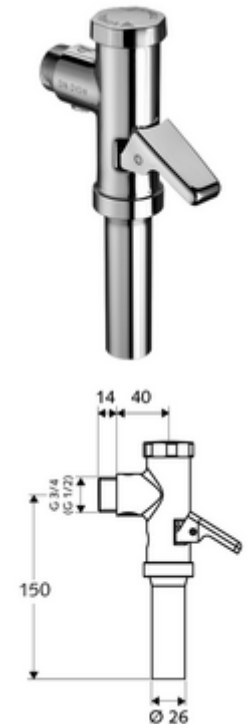

cikkszám: 02 202 06 99

SCHELLOMAT falon kívüli WC-öblítőszelep, DN 20

DIN EN 12541 konform.

Kiszerezés

- Falon kívüli WC öblítőszelep
 - Sárgaréz működtetőkar
 - Önelzáró kartus automatikus furattisztító tűvel
- Öblítőcső csatlakozó csőmegszakítóval

Technikai adatok

- víznyomás: 1,2 - 5,0 bar
- Egymennyiségű öblítés: 6 l
- Öblítési áram: 1,0 - 1,3 l/s
- Alapanyag: Ház Sárgaréz; Vízvezeték részek Sárgaréz, az ivóvízről szóló német rendeletnek megfelelően, Műanyag
- Felület: Króm
- Csatlakozás: DN 20 menet: 3/4 km
- Öblítőcső csatlakozó: Ø 26 mm
- Engedélyek: PA-IX 18853/II, DIN-DVGW, Belgaqua
- zajosztály: II, 100%-os átfolyás esetén

Szállítási adatok

- súly: 0,62 kg/Darab
- csomagolási egység: 20

Ajánlott alkatrészek

WC-öblítőcső garnitúra

Cikkszám.: 03 209 06 99