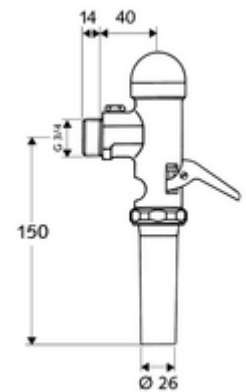

cikkszám: 02 204 06 99

SCHELLOMAT falon kívüli WC-öblítőszelep, DN 20

DIN EN 12541 konform.

Kiszerezés

- Falon kívüli WC öblítőszelep
 - Sárgaréz működtetőkar
 - Önelzáró kartus automatikus furattisztító tűvel
- Öblítőcső csatlakozó csőmegszakítóval

Technikai adatok

- víznyomás: 1,2 - 5,0 bar
- Öblítési áram: 1,0 - 1,3 l/s
- Spülmenge beállítható: 6,0 - 14,0 l
- Alapanyag: Ház Sárgaréz; Vívezeték részek Sárgaréz, az ivóvízről szóló német rendeletnek megfelelően
- Felület: Króm
- Csatlakozás: DN 20 menet: 3/4 km
- Öblítőcső csatlakozó: Ø 26 mm

Szállítási adatok

- súly: 0,67 kg/Darab
- csomagolási egység: 20

Ajánlott alkatrészek

WC-öblítőcső garnitúra

Cikkszám.: 03 209 06 99

vagy