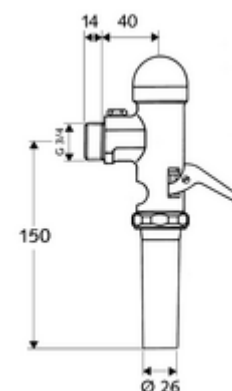

cikkszám: 02 204 06 99

SCHELLOMAT falon kívüli WC-öblítőszelep, DN 20

DIN EN 12541 konform.

Kiszerezés

- Falon kívüli WC öblítőszelep
 - Sárgaréz működtetőkar
 - Önelzáró kartus automatikus furattisztító tűvel
- Öblítőcső csatlakozó csőmegszakítóval

Technikai adatok

- víznyomás: 1,2 - 5,0 bar
- Öblítési áram: 1,0 - 1,3 l/s
- Spülmenge beállítható: 6,0 - 14,0 l
- Alapanyag: Ház Sárgaréz; Vízvezeték részek Sárgaréz, az ivóvízről szóló német rendeletnek megfelelően
- Felület: Króm
- Csatlakozás: DN 20 menet: 3/4 km
- Öblítőcső csatlakozó: Ø 26 mm

Szállítási adatok

- súly: 0,67 kg/Darab
- csomagolási egység: 20

Ajánlott alkatrészek

WC-öblítőcső garnitúra

Cikkszám.: 03 209 06 99

vagy