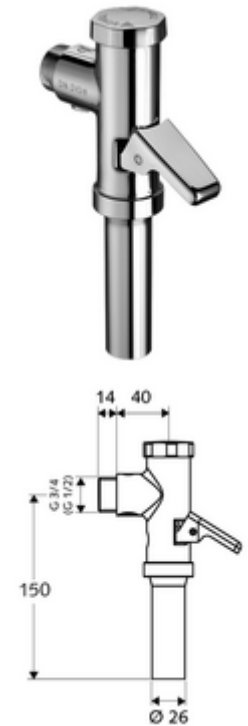

cikkszám: 02 216 06 99

SCHELLOMAT falon kívüli WC-öblítőszep, DN 20

DIN EN 12541 konform.

Kiszerezés

- Falon kívüli WC öblítőszep
  - Sárgaréz működtetőkar
  - Önelzáró kartus automatikus furattisztító tűvel
- Öblítőcső csatlakozó csőmegszakítóval

Technikai adatok

- víznyomás: 1,2 - 5,0 bar
- Egymennyiségű öblítés: 6 l
- Öblítési áram: 0,7 - 1,0 l/s
- Alapanyag: Ház Sárgaréz; Vízvezeték részek Sárgaréz, az ivóvízről szóló német rendeletnek megfelelően, Műanyag
- Felület: Króm
- Csatlakozás: DN 15 menet: 1/2 km
- Öblítőcső csatlakozó: Ø 26 mm
- Engedélyek: PA-IX 18853/II
- zajosztály: II, 100%-os átfolyás esetén

Szállítási adatok

- súly: 0,63 kg/Darab
- csomagolási egység: 1

Ajánlott alkatrészek

WC-öblítőcső garnitúra

Cikkszám.: 03 209 06 99