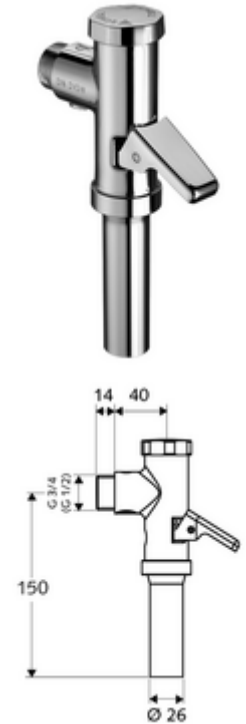

cikkszám: 02 216 06 99

SCHELLOMAT falon kívüli WC-öblítőszep, DN 20

DIN EN 12541 konform.

Kiszerezés

- Falon kívüli WC öblítőszep
 - Sárgaréz működtetőkar
 - Önelzáró kartus automatikus furattisztító tűvel
- Öblítőcső csatlakozó csőmegszakítóval

Technikai adatok

- víznyomás: 1,2 - 5,0 bar
- Egymennyiségű öblítés: 6 l
- Öblítési áram: 0,7 - 1,0 l/s
- Alapanyag: Ház Sárgaréz; Vívezeték részek Sárgaréz, az ivóvízről szóló német rendeletnek megfelelően, Műanyag
- Felület: Króm
- Csatlakozás: DN 15 menet: 1/2 km
- Öblítőcső csatlakozó: Ø 26 mm
- Engedélyek: PA-IX 18853/II
- zajosztály: II, 100%-os átfolyás esetén

Szállítási adatok

- súly: 0,63 kg/Darab
- csomagolási egység: 1

Ajánlott alkatrészek

WC-öblítőcső garnitúra

Cikkszám.: 03 209 06 99