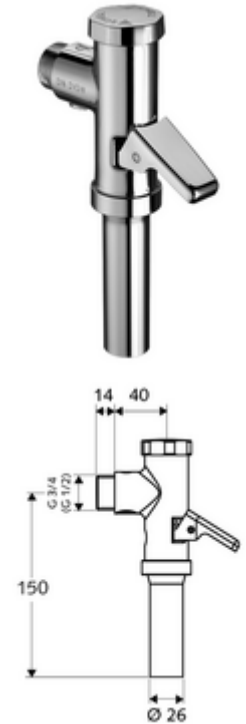

cikkszám: 02 238 06 99

SCHELLOMAT falon kívüli WC-öblítőszelap, DN 20

DIN EN 12541 konform.

Kiszerezés

- Falon kívüli WC öblítőszelap
 - Sárgaréz működtetőkar
 - Önelzáró kartus rézdugattyúval és automatikus furattisztító tűvel
- Öblítőcső csatlakozó csőmegszakítóval

Technikai adatok

- víznyomás: 1,2 - 5,0 bar
- Egymennyiségű öblítés: 6 l
- Öblítési áram: 1,0 - 1,3 l/s
- Alapanyag: Ház Sárgaréz; Vízvezeték részek Sárgaréz, az ivóvízről szóló német rendeletnek megfelelően, Műanyag
- Felület: Króm
- Csatlakozás: DN 20 menet: 3/4 km
- Öblítőcső csatlakozó: Ø 26 mm
- Engedélyek: PA-IX 18853/II
- zajosztály: II, 100%-os átfolyás esetén

Szállítási adatok

- súly: 0,63 kg/Darab
- csomagolási egység: 20

Ajánlott alkatrészek

WC-öblítőcső garnitúra

Cikkszám.: 03 209 06 99