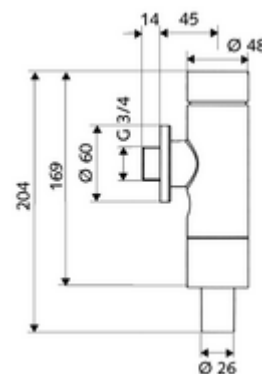

cikkszám: 02 248 06 99

SCHELLOMAT BASIC SV falon kívüli WC-öblítőszelep, DN 20

Teljes fém kivitel sárgaréz nyomógombbal. DIN EN 12541 konform. Egymennyiségű öblítés.

Kiszerezés

- Falon kívüli WC öblítőszelep
 - Önelzáró kartus automatikus furattisztító tűvel
 - Előelzáró
- Ø 60 mm-es feltolható takarórózsa
- Öblítőcső csatlakozó csőmegszakítóval

Technikai adatok

- víznyomás: 1,2 - 5,0 bar
- Egymennyiségű öblítés: 4,5 - 9,0 l
- Öblítési áram: 1,0 - 1,3 l/s
- Alapanyag: Ház Sárgaréz; Vízvezeték részek Sárgaréz, az ivóvízről szóló német rendeletnek megfelelően, Műanyag
- Felület: Króm
- Csatlakozás: DN 20 menet: 3/4 km
- Öblítőcső csatlakozó: Ø 26 mm
- Engedélyek: PA-IX 9901/II, DIN-DVGW, Belgaqua
- zajosztály: II, 100%-os átfolyás esetén

Szállítási adatok

- súly: 1,03 kg/Darab
- csomagolási egység: 1

Ajánlott alkatrészek

WC-öblítőcső garnitúra

Cikkszám.: 03 209 06 99

vagy