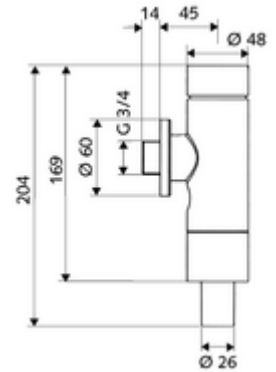

cikkszám: 02 249 06 99

SCHELLOMAT Vaule falon kívüli WC-öblítőszelep

Teljes fém kivitel sárgaréz nyomógombbal. DIN EN 12541 konform. Kétmennyiségű öblítés.

Kiszerezés

- Falon kívüli WC öblítőszelep
  - Önelzáró kartus automatikus furattisztító tűvel
- Ø 60 mm-es feltolható takarórózsa
- Öblítőcső csatlakozó csőmegszakítóval

Technikai adatok

- Kétmennyiségű öblítés: takarékos öblítési mennyiség 3 l, fő 4,5 - 9,0 l
- Alapanyag: Ház Sárgaréz; Vízvezeték részek Sárgaréz, az ivóvízről szóló német rendeletnek megfelelően, Műanyag
- Felület: Króm
- Csatlakozás: DN 20 menet: 3/4 km
- Öblítőcső csatlakozó: Ø 26 mm
- Engedélyek: PA-IX 9902/I, DIN-DVGW, Belgaqua
- zajosztály: I, 100%-os átfolyás esetén

Szállítási adatok

- súly: 1,10 kg/Darab
- csomagolási egység: 1

Ajánlott alkatrészek

WC-öblítőcső garnitúra

Cikkszám.: 03 209 06 99

vagy