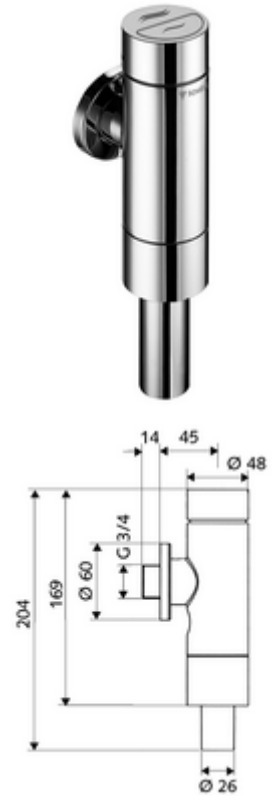

cikkszám: 02 249 06 99

SCHELLOMAT Vaule falon kívüli WC-öblítőszelep

Teljes fém kivitel sárgaréz nyomógombbal. DIN EN 12541 konform. Kétmennyiségű öblítés.

Kiszerezés

- Falon kívüli WC öblítőszelep
  - Önelzáró kartus automatikus furattisztító tűvel
- Ø 60 mm-es feltolható takarórózsa
- Öblítőcső csatlakozó csőmegszakítóval

Technikai adatok

- Kétmennyiségű öblítés: takarékos öblítési mennyiség 3 l, fő 4,5 - 9,0 l
- Alapanyag: Ház Sárgaréz; Vívezeték részek Sárgaréz, az ivóvízről szóló német rendeletnek megfelelően, Műanyag
- Felület: Króm
- Csatlakozás: DN 20 menet: 3/4 km
- Öblítőcső csatlakozó: Ø 26 mm
- Engedélyek: PA-IX 9902/I, DIN-DVGW, Belgaqua
- zajosztály: I, 100%-os átfolyás esetén

Szállítási adatok

- súly: 1,10 kg/Darab
- csomagolási egység: 1

Ajánlott alkatrészek

WC-öblítőcső garnitúra

Cikkszám.: 03 209 06 99

vagy