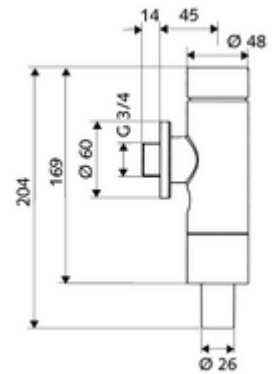

cikkszám: 02 249 06 99

SCHELLOMAT Vaule falon kívüli WC-öblítőszelep

Teljes fém kivitel sárgaréz nyomógombbal. DIN EN 12541 konform. Kétmennyiségű öblítés.

Kiszerezés

- Falon kívüli WC öblítőszelep
  - Önelzáró kartus automatikus furattisztító tűvel
- Ø 60 mm-es feltolható takarórózsa
- Öblítőcső csatlakozó csőmegszakítóval

Technikai adatok

- Kétmennyiségű öblítés: takarékos öblítési mennyiség 3 l, fő 4,5 - 9,0 l
- Alapanyag: Ház Sárgaréz; Vízvezeték részek Sárgaréz, az ivóvízről szóló német rendeletnek megfelelően, Műanyag
- Felület: Króm
- Csatlakozás: DN 20 menet: 3/4 km
- Öblítőcső csatlakozó: Ø 26 mm
- Engedélyek: PA-IX 9902/I, DIN-DVGW, Belgaqua
- zajosztály: I, 100%-os átfolyás esetén

Szállítási adatok

- súly: 1,10 kg/Darab
- csomagolási egység: 1

Ajánlott alkatrészek

WC-öblítőcső garnitúra

Cikkszám.: 03 209 06 99

vagy