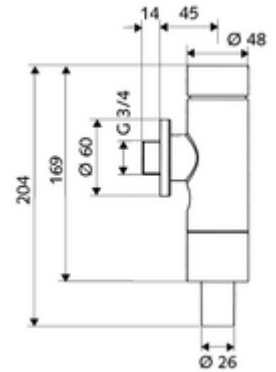

cikkszám: 02 250 06 99

SCHELLOMAT Silent Eco SV falon kívüli WC-öblítőszelep, DN 20

Teljes fém kivitel sárgaréz nyomógombbal. DIN EN 12541 konform. Kétmennyiségű öblítés.

Kiszerezés

- Falon kívüli WC öblítőszelep
  - Önelzáró kartus automatikus furattisztító tűvel
  - Előelzáró
- Ø 60 mm-es feltolható takarórózsa
- Öblítőcső csatlakozó csőmegszakítóval

Technikai adatok

- Kétmennyiségű öblítés: takarékos öblítési mennyiség 3 l, fő 4,5 - 9,0 l
- Alapanyag: Ház Sárgaréz; Vízvezeték részek Sárgaréz, az ivóvízről szóló német rendeletnek megfelelően, Műanyag
- Felület: Króm
- Csatlakozás: DN 20 menet: 3/4 km
- Öblítőcső csatlakozó: Ø 26 mm
- Engedélyek: PA-IX 9902/I, DIN-DVGW, Belgaqua
- zajosztály: I, 100%-os átfolyás esetén

Szállítási adatok

- súly: 1,12 kg/Darab
- csomagolási egység: 1

Ajánlott alkatrészek

WC-öblítőcső garnitúra

Cikkszám.: 03 209 06 99

vagy