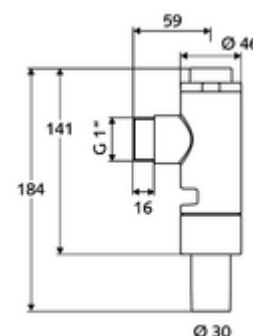

Technikai adatok

- víznyomás: 0,4 - 2,5 bar
- Öblítési áram: 1,0 - 1,3 l/s
- Spülmennyiség: 6 l
- Alapanyag: Ház Sárgaréz; Vívezeték részek Sárgaréz, az ivóvízről szóló német rendeletnek megfelelően, Műanyag
- Felület: Króm
- Csatlakozás: DN 25 külső menet: 1
- Öblítőcső csatlakozó: Ø 30 mm

Szállítási adatok

- súly: 0,82 kg/Darab
- csomagolási egység: 1