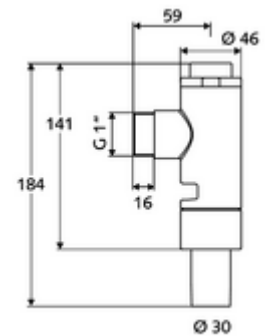

Technikai adatok

- víznyomás: 0,4 - 2,5 bar
- Öblítési áram: 1,0 - 1,3 l/s
- Spülmennyiség: 6 l
- Alapanyag: Ház Sárgaréz; Vívezeték részek Sárgaréz, az ivóvízről szóló német rendeletnek megfelelően, Műanyag
- Felület: Króm
- Csatlakozás: DN 25 külső menet: 1
- Öblítőcső csatlakozó: Ø 30 mm

Szállítási adatok

- súly: 0,82 kg/Darab
- csomagolási egység: 1