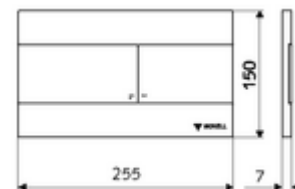

cikkszám: 03 070 28 99

MONTUS PLACE WC-működtetőlap

Kétmennyiségű öblítés. Braille-írástos feliratozással. Működtetés felülről vagy előlről.

Technikai adatok

- Alapanyag: Műanyag, Rozsdamentes acél
- Felület: Előlap Szálcsiszolt rozsdamentes acél
- Az előlap méretei: s 255 mm x m 150 mm x m 7 mm

Szállítási adatok

- súly: 0,68 kg/Darab
- csomagolási egység: 1

Csatlakozva ezzel

MONTUS Flow WC-szerelőmodul	Cikkszám.: 03 038 00 99	vagy
MONTUS Flow H WC-modul	Cikkszám.: 03 037 00 99	vagy
MONTUS WC-szerelőmodul	Cikkszám.: 03 056 00 99	vagy
MONTUS WC-szerelőmodul	Cikkszám.: 03 057 00 99	vagy
MONTUS WC-szerelőmodul	Cikkszám.: 03 066 00 99	vagy
MONTUS WC-szerelőmodul	Cikkszám.: 03 061 00 99	vagy
MONTUS WC-szerelőmodul	Cikkszám.: 03 058 00 99	vagy
MONTUS WC-szerelőmodul	Cikkszám.: 03 059 00 99	vagy
MONTUS vakolat alatti WC-tartály	Cikkszám.: 03 073 00 99	vagy