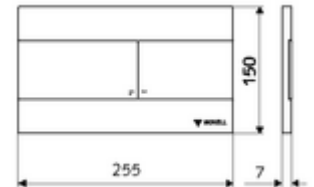

cikkszám: 03 070 28 99

MONTUS PLACE WC-működtetőlap

Kétmennyiségű öblítés. Braille-írással feliratozással. Működtetés felülről vagy előlről.

Technikai adatok

- Alapanyag: Műanyag, Rozsdamentes acél
- Felület: Előlap Szálcsiszolt rozsdamentes acél
- Az előlap méretei: s 255 mm x m 150 mm x m 7 mm

Szállítási adatok

- súly: 0,68 kg/Darab
- csomagolási egység: 1

Csatlakozva ezzel

MONTUS Flow WC-szerelőmodul	Cikkszám.: 03 038 00 99	vagy
MONTUS Flow H WC-modul	Cikkszám.: 03 037 00 99	vagy
MONTUS WC-szerelőmodul	Cikkszám.: 03 056 00 99	vagy
MONTUS WC-szerelőmodul	Cikkszám.: 03 057 00 99	vagy
MONTUS WC-szerelőmodul	Cikkszám.: 03 066 00 99	vagy
MONTUS WC-szerelőmodul	Cikkszám.: 03 061 00 99	vagy
MONTUS WC-szerelőmodul	Cikkszám.: 03 058 00 99	vagy
MONTUS WC-szerelőmodul	Cikkszám.: 03 059 00 99	vagy
MONTUS vakolat alatti WC-tartály	Cikkszám.: 03 073 00 99	vagy