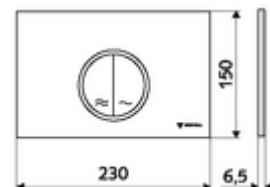

cikkszám: 03 119 06 99

MONTUS CIRCUM WC-működtetőlap

Kétmennyiségű öblítés. Működtetés felülről vagy előlről.

Technikai adatok

- Alapanyag: Műanyag
- Felület: Előlap Króm
- Az előlap méretei: s 230 mm x m 150 mm x m 6,5 mm

Szállítási adatok

- súly: 0,38 kg/Darab
- csomagolási egység: 1

Csatlakozva ezzel

| | | |
|----------------------------------|-------------------------|------|
| MONTUS Flow WC-szerelőmodul | Cikkszám.: 03 038 00 99 | vagy |
| MONTUS Flow H WC-modul | Cikkszám.: 03 037 00 99 | vagy |
| MONTUS WC-szerelőmodul | Cikkszám.: 03 056 00 99 | vagy |
| MONTUS WC-szerelőmodul | Cikkszám.: 03 057 00 99 | vagy |
| MONTUS WC-szerelőmodul | Cikkszám.: 03 066 00 99 | vagy |
| MONTUS WC-szerelőmodul | Cikkszám.: 03 060 00 99 | vagy |
| MONTUS WC-szerelőmodul | Cikkszám.: 03 061 00 99 | vagy |
| MONTUS WC-szerelőmodul | Cikkszám.: 03 058 00 99 | vagy |
| MONTUS WC-szerelőmodul | Cikkszám.: 03 059 00 99 | vagy |
| MONTUS vakolat alatti WC-tartály | Cikkszám.: 03 073 00 99 | vagy |