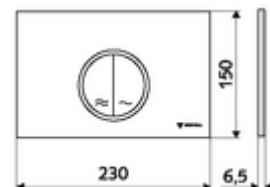

cikkszám: 03 119 15 99

MONTUS CIRCUM WC-működtetőlap

Kétmennyiségű öblítés. Működtetés felülről vagy előlről.

Technikai adatok

- Alapanyag: Műanyag
- Felület: Előlap Fehér
- Az előlap méretei: s 230 mm x m 150 mm x m 6,5 mm

Szállítási adatok

- súly: 0,38 kg/Darab
- csomagolási egység: 1

Csatlakozva ezzel

MONTUS Flow WC-szerelőmodul	Cikkszám.: 03 038 00 99	vagy
MONTUS Flow H WC-modul	Cikkszám.: 03 037 00 99	vagy
MONTUS WC-szerelőmodul	Cikkszám.: 03 056 00 99	vagy
MONTUS WC-szerelőmodul	Cikkszám.: 03 057 00 99	vagy
MONTUS WC-szerelőmodul	Cikkszám.: 03 066 00 99	vagy
MONTUS WC-szerelőmodul	Cikkszám.: 03 060 00 99	vagy
MONTUS WC-szerelőmodul	Cikkszám.: 03 061 00 99	vagy
MONTUS WC-szerelőmodul	Cikkszám.: 03 058 00 99	vagy
MONTUS WC-szerelőmodul	Cikkszám.: 03 059 00 99	vagy
MONTUS vakolat alatti WC-tartály	Cikkszám.: 03 073 00 99	vagy