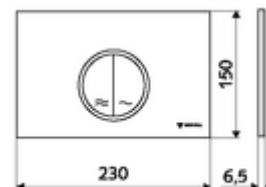

cikkszám: 03 119 15 99

MONTUS CIRCUM WC-működtetőlap

Kétmennyiségű öblítés. Működtetés felülről vagy előlről.

Technikai adatok

- Alapanyag: Műanyag
- Felület: Előlap Fehér
- Az előlap méretei: s 230 mm x m 150 mm x m 6,5 mm

Szállítási adatok

- súly: 0,38 kg/Darab
- csomagolási egység: 1

Csatlakozva ezzel

MONTUS Flow WC-szerelőmodul	Cikkszám.: 03 038 00 99	vagy
MONTUS Flow H WC-modul	Cikkszám.: 03 037 00 99	vagy
MONTUS WC-szerelőmodul	Cikkszám.: 03 056 00 99	vagy
MONTUS WC-szerelőmodul	Cikkszám.: 03 057 00 99	vagy
MONTUS WC-szerelőmodul	Cikkszám.: 03 066 00 99	vagy
MONTUS WC-szerelőmodul	Cikkszám.: 03 060 00 99	vagy
MONTUS WC-szerelőmodul	Cikkszám.: 03 061 00 99	vagy
MONTUS WC-szerelőmodul	Cikkszám.: 03 058 00 99	vagy
MONTUS WC-szerelőmodul	Cikkszám.: 03 059 00 99	vagy
MONTUS vakolat alatti WC-tartály	Cikkszám.: 03 073 00 99	vagy