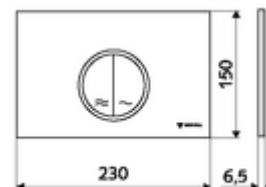

cikkszám: 03 119 64 99

MONTUS CIRCUM WC-működtetőlap

Kétmennyiségű öblítés. Működtetés felülről vagy előlről.

Technikai adatok

- Alapanyag: Műanyag
- Felület: Előlap Matt króm
- Az előlap méretei: s 230 mm x m 150 mm x m 6,5 mm

Szállítási adatok

- súly: 0,39 kg/Darab
- csomagolási egység: 1

Csatlakozva ezzel

MONTUS Flow WC-szerelőmodul	Cikkszám.: 03 038 00 99	vagy
MONTUS Flow H WC-modul	Cikkszám.: 03 037 00 99	vagy
MONTUS WC-szerelőmodul	Cikkszám.: 03 056 00 99	vagy
MONTUS WC-szerelőmodul	Cikkszám.: 03 057 00 99	vagy
MONTUS WC-szerelőmodul	Cikkszám.: 03 066 00 99	vagy
MONTUS WC-szerelőmodul	Cikkszám.: 03 060 00 99	vagy
MONTUS WC-szerelőmodul	Cikkszám.: 03 061 00 99	vagy
MONTUS WC-szerelőmodul	Cikkszám.: 03 058 00 99	vagy
MONTUS WC-szerelőmodul	Cikkszám.: 03 059 00 99	vagy
MONTUS vakolat alatti WC-tartály	Cikkszám.: 03 073 00 99	vagy