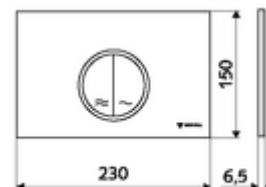

## MONTUS CIRCUM WC-működtetőlap

Kétmennyiségű öblítés. Működtetés felülről vagy előlről.

### Technikai adatok

- Alapanyag: Műanyag
- Felület: Előlap Matt króm
- Az előlap méretei: s 230 mm x m 150 mm x m 6,5 mm

### Szállítási adatok

- súly: 0,39 kg/Darab
- csomagolási egység: 1