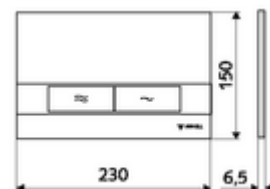

cikkszám: 03 120 06 99

MONTUS BOARD WC-működtetőlap

Kétmennyiségű öblítés. Működtetés felülről vagy előlről.

Technikai adatok

- Alapanyag: Műanyag
- Felület: Előlap Króm
- Az előlap méretei: s 230 mm x m 150 mm x m 6,5 mm

Szállítási adatok

- súly: 0,40 kg/Darab
- csomagolási egység: 1

Csatlakozva ezzel

MONTUS Flow WC-szerelőmodul	Cikkszám.: 03 038 00 99	vagy
MONTUS Flow H WC-modul	Cikkszám.: 03 037 00 99	vagy
MONTUS WC-szerelőmodul	Cikkszám.: 03 056 00 99	vagy
MONTUS WC-szerelőmodul	Cikkszám.: 03 057 00 99	vagy
MONTUS WC-szerelőmodul	Cikkszám.: 03 066 00 99	vagy
MONTUS WC-szerelőmodul	Cikkszám.: 03 060 00 99	vagy
MONTUS WC-szerelőmodul	Cikkszám.: 03 061 00 99	vagy
MONTUS WC-szerelőmodul	Cikkszám.: 03 058 00 99	vagy
MONTUS WC-szerelőmodul	Cikkszám.: 03 059 00 99	vagy
MONTUS vakolat alatti WC-tartály	Cikkszám.: 03 073 00 99	vagy