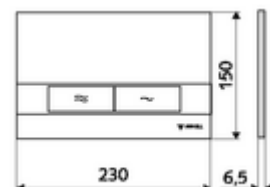

cikkszám: 03 120 15 99

MONTUS BOARD WC-működtetőlap

Kétmennyiségű öblítés. Működtetés felülről vagy előlről.

Technikai adatok

- Alapanyag: Műanyag
- Felület: Előlap Fehér
- Az előlap méretei: s 230 mm x m 150 mm x m 6,5 mm

Szállítási adatok

- súly: 0,39 kg/Darab
- csomagolási egység: 1

Csatlakozva ezzel

MONTUS Flow WC-szerelőmodul	Cikkszám.: 03 038 00 99	vagy
MONTUS Flow H WC-modul	Cikkszám.: 03 037 00 99	vagy
MONTUS WC-szerelőmodul	Cikkszám.: 03 056 00 99	vagy
MONTUS WC-szerelőmodul	Cikkszám.: 03 057 00 99	vagy
MONTUS WC-szerelőmodul	Cikkszám.: 03 066 00 99	vagy
MONTUS WC-szerelőmodul	Cikkszám.: 03 060 00 99	vagy
MONTUS WC-szerelőmodul	Cikkszám.: 03 061 00 99	vagy
MONTUS WC-szerelőmodul	Cikkszám.: 03 058 00 99	vagy
MONTUS WC-szerelőmodul	Cikkszám.: 03 059 00 99	vagy
MONTUS vakolat alatti WC-tartály	Cikkszám.: 03 073 00 99	vagy