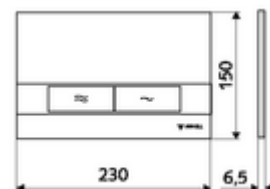

## MONTUS BOARD WC-működtetőlap

Kétmennyiségű öblítés. Működtetés felülről vagy előlről.

### Technikai adatok

- Alapanyag: Műanyag
- Felület: Előlap Matt króm
- Az előlap méretei: s 230 mm x m 150 mm x m 6,5 mm

### Szállítási adatok

- súly: 0,41 kg/Darab
- csomagolási egység: 1