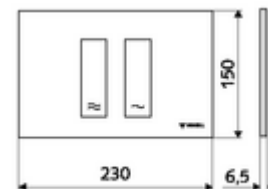

cikkszám: 03 121 06 99

MONTUS TOWER WC-működtetőlap

Kétmennyiségű öblítés. Működtetés felülről vagy előlről.

Technikai adatok

- Alapanyag: Műanyag
- Felület: Előlap Króm
- Az előlap méretei: s 230 mm x m 150 mm x m 6,5 mm

Szállítási adatok

- súly: 0,38 kg/Darab
- csomagolási egység: 1

Csatlakozva ezzel

MONTUS Flow WC-szerelőmodul	Cikkszám.: 03 038 00 99	vagy
MONTUS Flow H WC-modul	Cikkszám.: 03 037 00 99	vagy
MONTUS WC-szerelőmodul	Cikkszám.: 03 056 00 99	vagy
MONTUS WC-szerelőmodul	Cikkszám.: 03 057 00 99	vagy
MONTUS WC-szerelőmodul	Cikkszám.: 03 066 00 99	vagy
MONTUS WC-szerelőmodul	Cikkszám.: 03 060 00 99	vagy
MONTUS WC-szerelőmodul	Cikkszám.: 03 061 00 99	vagy
MONTUS WC-szerelőmodul	Cikkszám.: 03 058 00 99	vagy
MONTUS WC-szerelőmodul	Cikkszám.: 03 059 00 99	vagy
MONTUS vakolat alatti WC-tartály	Cikkszám.: 03 073 00 99	vagy