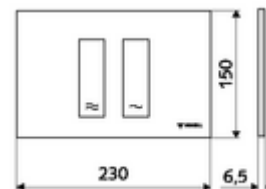

cikkszám: 03 121 06 99

MONTUS TOWER WC-működtetőlap

Kétmennyiségű öblítés. Működtetés felülről vagy előlről.

Technikai adatok

- Alapanyag: Műanyag
- Felület: Előlap Króm
- Az előlap méretei: s 230 mm x m 150 mm x m 6,5 mm

Szállítási adatok

- súly: 0,38 kg/Darab
- csomagolási egység: 1

Csatlakozva ezzel

MONTUS Flow WC-szerelőmodul	Cikkszám.: 03 038 00 99	vagy
MONTUS Flow H WC-modul	Cikkszám.: 03 037 00 99	vagy
MONTUS WC-szerelőmodul	Cikkszám.: 03 056 00 99	vagy
MONTUS WC-szerelőmodul	Cikkszám.: 03 057 00 99	vagy
MONTUS WC-szerelőmodul	Cikkszám.: 03 066 00 99	vagy
MONTUS WC-szerelőmodul	Cikkszám.: 03 060 00 99	vagy
MONTUS WC-szerelőmodul	Cikkszám.: 03 061 00 99	vagy
MONTUS WC-szerelőmodul	Cikkszám.: 03 058 00 99	vagy
MONTUS WC-szerelőmodul	Cikkszám.: 03 059 00 99	vagy
MONTUS vakolat alatti WC-tartály	Cikkszám.: 03 073 00 99	vagy