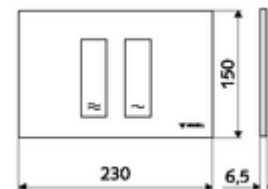

## MONTUS TOWER WC-működtetőlap

Kétmennyiségű öblítés. Működtetés felülről vagy előlről.

### Technikai adatok

- Alapanyag: Műanyag
- Felület: Előlap Króm
- Az előlap méretei: s 230 mm x m 150 mm x m 6,5 mm

### Szállítási adatok

- súly: 0,38 kg/Darab
- csomagolási egység: 1