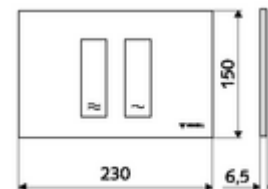

## MONTUS TOWER WC-működtetőlap

Kétmennyiségű öblítés. Működtetés felülről vagy előlről.

### Technikai adatok

- Alapanyag: Műanyag
- Felület: Előlap Fehér
- Az előlap méretei: s 230 mm x m 150 mm x m 6,5 mm

### Szállítási adatok

- súly: 0,38 kg/Darab
- csomagolási egység: 1