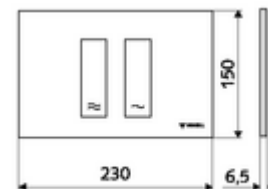

cikkszám: 03 121 15 99

MONTUS TOWER WC-működtetőlap

Kétmennyiségű öblítés. Működtetés felülről vagy előlről.

Technikai adatok

- Alapanyag: Műanyag
- Felület: Előlap Fehér
- Az előlap méretei: s 230 mm x m 150 mm x m 6,5 mm

Szállítási adatok

- súly: 0,38 kg/Darab
- csomagolási egység: 1

Csatlakozva ezzel

MONTUS Flow WC-szerelőmodul	Cikkszám.: 03 038 00 99	vagy
MONTUS Flow H WC-modul	Cikkszám.: 03 037 00 99	vagy
MONTUS WC-szerelőmodul	Cikkszám.: 03 056 00 99	vagy
MONTUS WC-szerelőmodul	Cikkszám.: 03 057 00 99	vagy
MONTUS WC-szerelőmodul	Cikkszám.: 03 066 00 99	vagy
MONTUS WC-szerelőmodul	Cikkszám.: 03 060 00 99	vagy
MONTUS WC-szerelőmodul	Cikkszám.: 03 061 00 99	vagy
MONTUS WC-szerelőmodul	Cikkszám.: 03 058 00 99	vagy
MONTUS WC-szerelőmodul	Cikkszám.: 03 059 00 99	vagy
MONTUS vakolat alatti WC-tartály	Cikkszám.: 03 073 00 99	vagy