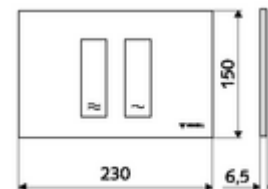

## MONTUS TOWER WC-működtetőlap

Kétmennyiségű öblítés. Működtetés felülről vagy előlről.

### Technikai adatok

- Alapanyag: Műanyag
- Felület: Előlap Matt króm
- Az előlap méretei: s 230 mm x m 150 mm x m 6,5 mm

### Szállítási adatok

- súly: 0,40 kg/Darab
- csomagolási egység: 1