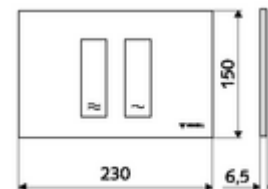

cikkszám: 03 121 64 99

MONTUS TOWER WC-működtetőlap

Kétmennyiségű öblítés. Működtetés felülről vagy előlről.

Technikai adatok

- Alapanyag: Műanyag
- Felület: Előlap Matt króm
- Az előlap méretei: s 230 mm x m 150 mm x m 6,5 mm

Szállítási adatok

- súly: 0,40 kg/Darab
- csomagolási egység: 1

Csatlakozva ezzel

MONTUS Flow WC-szerelőmodul	Cikkszám.: 03 038 00 99	vagy
MONTUS Flow H WC-modul	Cikkszám.: 03 037 00 99	vagy
MONTUS WC-szerelőmodul	Cikkszám.: 03 056 00 99	vagy
MONTUS WC-szerelőmodul	Cikkszám.: 03 057 00 99	vagy
MONTUS WC-szerelőmodul	Cikkszám.: 03 066 00 99	vagy
MONTUS WC-szerelőmodul	Cikkszám.: 03 060 00 99	vagy
MONTUS WC-szerelőmodul	Cikkszám.: 03 061 00 99	vagy
MONTUS WC-szerelőmodul	Cikkszám.: 03 058 00 99	vagy
MONTUS WC-szerelőmodul	Cikkszám.: 03 059 00 99	vagy
MONTUS vakolat alatti WC-tartály	Cikkszám.: 03 073 00 99	vagy