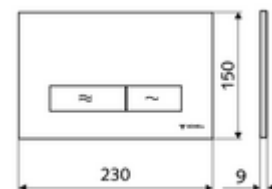

cikkszám: 03 122 06 99

MONTUS KONKAV WC-működtetőlap

Kétmennyiségű öblítés. Működtetés felülről vagy előlről.

Technikai adatok

- Alapanyag: Műanyag
- Felület: Előlap Króm
- Az előlap méretei: s 230 mm x m 150 mm x m 9 mm

Szállítási adatok

- súly: 0,40 kg/Darab
- csomagolási egység: 1

Csatlakozva ezzel

MONTUS Flow WC-szerelőmodul	Cikkszám.: 03 038 00 99	vagy
MONTUS Flow H WC-modul	Cikkszám.: 03 037 00 99	vagy
MONTUS WC-szerelőmodul	Cikkszám.: 03 056 00 99	vagy
MONTUS WC-szerelőmodul	Cikkszám.: 03 057 00 99	vagy
MONTUS WC-szerelőmodul	Cikkszám.: 03 066 00 99	vagy
MONTUS WC-szerelőmodul	Cikkszám.: 03 060 00 99	vagy
MONTUS WC-szerelőmodul	Cikkszám.: 03 061 00 99	vagy
MONTUS WC-szerelőmodul	Cikkszám.: 03 058 00 99	vagy
MONTUS WC-szerelőmodul	Cikkszám.: 03 059 00 99	vagy
MONTUS vakolat alatti WC-tartály	Cikkszám.: 03 073 00 99	vagy