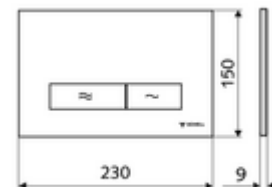

### Technikai adatok

- Alapanyag: Műanyag
- Felület: Előlap Króm
- Az előlap méretei: s 230 mm x m 150 mm x m 9 mm

### Szállítási adatok

- súly: 0,40 kg/Darab
- csomagolási egység: 1