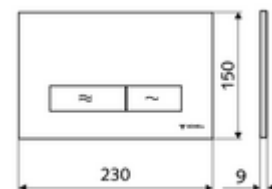

### Technikai adatok

- Alapanyag: Műanyag
- Felület: Előlap Króm
- Az előlap méretei: s 230 mm x m 150 mm x m 9 mm

### Szállítási adatok

- súly: 0,40 kg/Darab
- csomagolási egység: 1