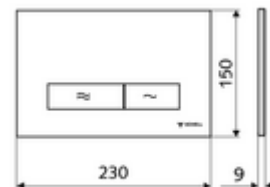

cikkszám: 03 122 15 99

MONTUS KONKAV WC-működtetőlap

Kétmennyiségű öblítés. Működtetés felülről vagy előlről.

Technikai adatok

- Alapanyag: Műanyag
- Felület: Előlap Fehér
- Az előlap méretei: s 230 mm x m 150 mm x m 9 mm

Szállítási adatok

- súly: 0,39 kg/Darab
- csomagolási egység: 1

Csatlakozva ezzel

MONTUS Flow WC-szerelőmodul	Cikkszám.: 03 038 00 99	vagy
MONTUS Flow H WC-modul	Cikkszám.: 03 037 00 99	vagy
MONTUS WC-szerelőmodul	Cikkszám.: 03 056 00 99	vagy
MONTUS WC-szerelőmodul	Cikkszám.: 03 057 00 99	vagy
MONTUS WC-szerelőmodul	Cikkszám.: 03 066 00 99	vagy
MONTUS WC-szerelőmodul	Cikkszám.: 03 060 00 99	vagy
MONTUS WC-szerelőmodul	Cikkszám.: 03 061 00 99	vagy
MONTUS WC-szerelőmodul	Cikkszám.: 03 058 00 99	vagy
MONTUS WC-szerelőmodul	Cikkszám.: 03 059 00 99	vagy
MONTUS vakolat alatti WC-tartály	Cikkszám.: 03 073 00 99	vagy