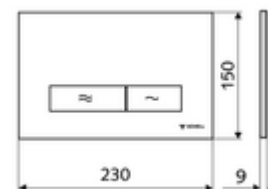

cikkszám: 03 122 15 99

MONTUS KONKAV WC-működtetőlap

Kétmennyiségű öblítés. Működtetés felülről vagy előlről.

Technikai adatok

- Alapanyag: Műanyag
- Felület: Előlap Fehér
- Az előlap méretei: s 230 mm x m 150 mm x m 9 mm

Szállítási adatok

- súly: 0,39 kg/Darab
- csomagolási egység: 1

Csatlakozva ezzel

MONTUS Flow WC-szerelőmodul	Cikkszám.: 03 038 00 99	vagy
MONTUS Flow H WC-modul	Cikkszám.: 03 037 00 99	vagy
MONTUS WC-szerelőmodul	Cikkszám.: 03 056 00 99	vagy
MONTUS WC-szerelőmodul	Cikkszám.: 03 057 00 99	vagy
MONTUS WC-szerelőmodul	Cikkszám.: 03 066 00 99	vagy
MONTUS WC-szerelőmodul	Cikkszám.: 03 060 00 99	vagy
MONTUS WC-szerelőmodul	Cikkszám.: 03 061 00 99	vagy
MONTUS WC-szerelőmodul	Cikkszám.: 03 058 00 99	vagy
MONTUS WC-szerelőmodul	Cikkszám.: 03 059 00 99	vagy
MONTUS vakolat alatti WC-tartály	Cikkszám.: 03 073 00 99	vagy