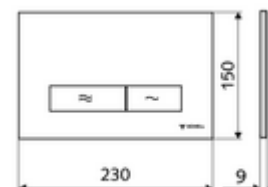

cikkszám: 03 122 64 99

MONTUS KONKAV WC-működtetőlap

Kétmennyiségű öblítés. Működtetés felülről vagy előlről.

Technikai adatok

- Alapanyag: Műanyag
- Felület: Előlap Matt króm
- Az előlap méretei: s 230 mm x m 150 mm x m 9 mm

Szállítási adatok

- súly: 0,42 kg/Darab
- csomagolási egység: 1

Csatlakozva ezzel

MONTUS Flow WC-szerelőmodul	Cikkszám.: 03 038 00 99	vagy
MONTUS Flow H WC-modul	Cikkszám.: 03 037 00 99	vagy
MONTUS WC-szerelőmodul	Cikkszám.: 03 056 00 99	vagy
MONTUS WC-szerelőmodul	Cikkszám.: 03 057 00 99	vagy
MONTUS WC-szerelőmodul	Cikkszám.: 03 066 00 99	vagy
MONTUS WC-szerelőmodul	Cikkszám.: 03 060 00 99	vagy
MONTUS WC-szerelőmodul	Cikkszám.: 03 061 00 99	vagy
MONTUS WC-szerelőmodul	Cikkszám.: 03 058 00 99	vagy
MONTUS WC-szerelőmodul	Cikkszám.: 03 059 00 99	vagy
MONTUS vakolat alatti WC-tartály	Cikkszám.: 03 073 00 99	vagy