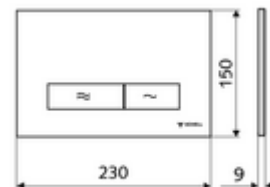

cikkszám: 03 122 64 99

MONTUS KONKAV WC-működtetőlap

Kétmennyiségű öblítés. Működtetés felülről vagy előlről.

Technikai adatok

- Alapanyag: Műanyag
- Felület: Előlap Matt króm
- Az előlap méretei: s 230 mm x m 150 mm x m 9 mm

Szállítási adatok

- súly: 0,42 kg/Darab
- csomagolási egység: 1

Csatlakozva ezzel

MONTUS Flow WC-szerelőmodul	Cikkszám.: 03 038 00 99	vagy
MONTUS Flow H WC-modul	Cikkszám.: 03 037 00 99	vagy
MONTUS WC-szerelőmodul	Cikkszám.: 03 056 00 99	vagy
MONTUS WC-szerelőmodul	Cikkszám.: 03 057 00 99	vagy
MONTUS WC-szerelőmodul	Cikkszám.: 03 066 00 99	vagy
MONTUS WC-szerelőmodul	Cikkszám.: 03 060 00 99	vagy
MONTUS WC-szerelőmodul	Cikkszám.: 03 061 00 99	vagy
MONTUS WC-szerelőmodul	Cikkszám.: 03 058 00 99	vagy
MONTUS WC-szerelőmodul	Cikkszám.: 03 059 00 99	vagy
MONTUS vakolat alatti WC-tartály	Cikkszám.: 03 073 00 99	vagy