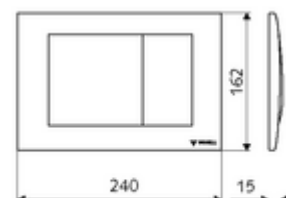

cikkszám: 03 126 06 99

MONTUS FIELD WC-működtetőlap

Kétmennyiségű öblítés. Működtetés felülről vagy előlről. Vandalizmus ellen védett, fröccsöntött cink kivitel.

Technikai adatok

- Alapanyag: Előlap Fröccsöntött cink
- Felület: Előlap Króm
- Az előlap méretei: s 240 mm x m 162 mm x m 15 mm

Szállítási adatok

- súly: 1,14 kg/Darab
- csomagolási egység: 1

Csatlakozva ezzel

MONTUS Flow WC-szerelőmodul	Cikkszám.: 03 038 00 99	vagy
MONTUS Flow H WC-modul	Cikkszám.: 03 037 00 99	vagy
MONTUS WC-szerelőmodul	Cikkszám.: 03 056 00 99	vagy
MONTUS WC-szerelőmodul	Cikkszám.: 03 057 00 99	vagy
MONTUS WC-szerelőmodul	Cikkszám.: 03 066 00 99	vagy
MONTUS WC-szerelőmodul	Cikkszám.: 03 060 00 99	vagy
MONTUS WC-szerelőmodul	Cikkszám.: 03 061 00 99	vagy
MONTUS WC-szerelőmodul	Cikkszám.: 03 058 00 99	vagy
MONTUS WC-szerelőmodul	Cikkszám.: 03 059 00 99	vagy
MONTUS vakolat alatti WC-tartály	Cikkszám.: 03 073 00 99	vagy