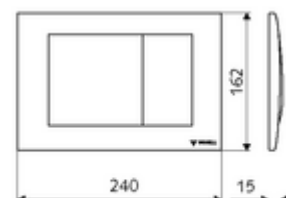

cikkszám: 03 126 64 99

MONTUS FIELD WC-működtetőlap

Kétmennyiségű öblítés. Működtetés felülről vagy előlről. Vandalizmus ellen védett, fröccsöntött cink kivitel.

Technikai adatok

- Alapanyag: Előlap Fröccsöntött cink
- Felület: Előlap Matt króm
- Az előlap méretei: s 240 mm x m 162 mm x m 15 mm

Szállítási adatok

- súly: 1,20 kg/Darab
- csomagolási egység: 1

Csatlakozva ezzel

MONTUS Flow WC-szerelőmodul	Cikkszám.: 03 038 00 99	vagy
MONTUS Flow H WC-modul	Cikkszám.: 03 037 00 99	vagy
MONTUS WC-szerelőmodul	Cikkszám.: 03 056 00 99	vagy
MONTUS WC-szerelőmodul	Cikkszám.: 03 057 00 99	vagy
MONTUS WC-szerelőmodul	Cikkszám.: 03 066 00 99	vagy
MONTUS WC-szerelőmodul	Cikkszám.: 03 060 00 99	vagy
MONTUS WC-szerelőmodul	Cikkszám.: 03 061 00 99	vagy
MONTUS WC-szerelőmodul	Cikkszám.: 03 058 00 99	vagy
MONTUS WC-szerelőmodul	Cikkszám.: 03 059 00 99	vagy
MONTUS vakolat alatti WC-tartály	Cikkszám.: 03 073 00 99	vagy