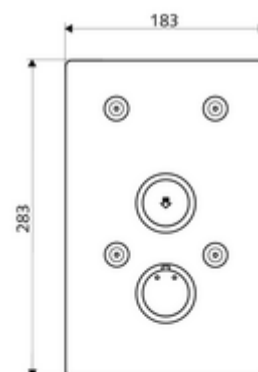

cikkszám: 01 900 28 99

LINUS Basic D-SC-T vakolat alatti zuhany Kevert víz, ThermoProtect termosztát

WBD-SC-T falsík alatti Masterboxhoz. Kézi megnyitás automatikus elzárással.

Kiszerezés

- Előlap
  - SC-V önelzáró gomb átvezetőhüvellyel
  - Működtetőgomb átvezetőhüvelyes termosztáthoz, kioldható/szabályozható 38 °C-os hőmérsékletkorlátozás
- Rögzítő alkatrészek

Technikai adatok

- Alapanyag: Működtetés Sárgaréz; Előlap Rozsdamentes acél
- Felület: Működtetés Króm; Előlap Szálcsiszolt rozsdamentes acél
- Az előlap méretei: s 183 mm x m 283 mm x m 3 mm

Szállítási adatok

- súly: 1,78 kg/Darab
- csomagolási egység: 1

Szükséges alkatrészek

WBD-SC-T vakolat alatti Masterbox

Cikkszám.: 01 800 00 99

Ajánlott alkatrészek

EasyGrip termosztátfejes fogantyú

Cikkszám.: 29 192 06 99

COMFORT Flex zuhanyfej

Cikkszám.: 01 821 06 99 vagy

Aerosolarm zuhanyfej

Cikkszám.: 01 814 06 99 vagy

PURIS fali csatlakozókönyök

Cikkszám.: 06 469 06 99 vagy

Fali csatlakozókönyök

Cikkszám.: 06 463 06 99 vagy

Manuális termikus fertőtlenítéshez

Mágnesszelep termikus fertőtlenítéshez

Cikkszám.: 01 875 00 99

Kulcsos kapcsoló termikus fertőtlenítéshez

Cikkszám.: 01 538 00 99

Vakolat alatti hálózati egység 12 VDC, 100 - 240 VAC / 50 - 60 Hz

Cikkszám.: 01 566 00 99 vagy

Hálózati egység, 12 VDC, 100 - 240 VAC, 50 - 60 Hz

Cikkszám.: 01 490 00 99 vagy

Elektromos elosztódoboz 12 VDC, 100 - 240 VAC, 50 - 60 Hz

Cikkszám.: 01 537 00 99 vagy

A Masterbox túl mély beépítése esetén

D-SC-T hosszabbítószett, 25 mm

Cikkszám.: 01 859 06 99 vagy

D-SC-T hosszabbítószett, 50 mm

Cikkszám.: 01 863 06 99 vagy