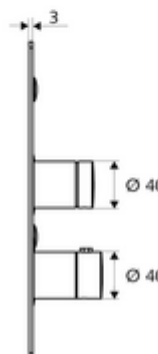

cikkszám: 01 900 28 99

LINUS Basic D-SC-T vakolat alatti zuhany Kevert víz, ThermoProtect termosztát

WBD-SC-T falsík alatti Masterboxhoz. Kézi megnyitás automatikus elzárással.

Kiszerezés

- Előlap
 - SC-V önelzáró gomb átvezetőhüvellyel
 - Működtetőgomb átvezetőhüvelyes termosztáthoz, kioldható/szabályozható 38 °C-os hőmérsékletkorlátozás
- Rögzítő alkatrészek

Technikai adatok

- Alapanyag: Működtetés Sárgaréz; Előlap Rozsdamentes acél
- Felület: Működtetés Króm; Előlap Szálcsiszolt rozsdamentes acél
- Az előlap méretei: s 183 mm x m 283 mm x m 3 mm

Szállítási adatok

- súly: 1,78 kg/Darab
- csomagolási egység: 1

Szükséges alkatrészek

WBD-SC-T vakolat alatti Masterbox

Cikkszám.: 01 800 00 99

Ajánlott alkatrészek

EasyGrip termosztátfejes fogantyú

Cikkszám.: 29 192 06 99

COMFORT Flex zuhanyfej