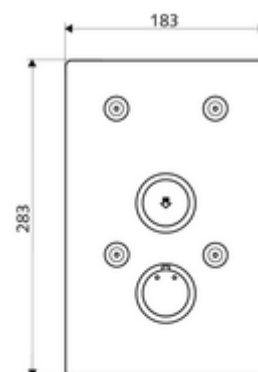

cikkszám: 01 900 28 99

LINUS Basic D-SC-T vakolat alatti zuhany Kevert víz, ThermoProtect termosztát

WBD-SC-T falsík alatti Masterboxhoz. Kézi megnyitás automatikus elzárással.

Kiszerezés

- Előlap
  - SC-V önelzáró gomb átvezetőhüvellyel
  - Működtetőgomb átvezetőhüvelyes termosztáthoz, kioldható/szabályozható 38 °C-os hőmérsékletkorlátozás
- Rögzítő alkatrészek

Technikai adatok

- Alapanyag: Működtetés Sárgaréz; Előlap Rozsdamentes acél
- Felület: Működtetés Króm; Előlap Szálcsiszolt rozsdamentes acél
- Az előlap méretei: s 183 mm x m 283 mm x m 3 mm

Szállítási adatok

- súly: 1,78 kg/Darab
- csomagolási egység: 1

Szükséges alkatrészek

WBD-SC-T vakolat alatti Masterbox

Cikkszám.: 01 800 00 99

Ajánlott alkatrészek

EasyGrip termosztátfejes fogantyú

Cikkszám.: 29 192 06 99

COMFORT Flex zuhanyfej

Cikkszám.: 01 821 06 99 vagy

Aerosolarm zuhanyfej

Cikkszám.: 01 814 06 99 vagy

Manuális termikus fertőtlenítéshez

Mágnesszelep termikus fertőtlenítéshez

Cikkszám.: 01 875 00 99

Kulcsos kapcsoló termikus fertőtlenítéshez

Cikkszám.: 01 538 00 99

Vakolat alatti hálózati egység 12 VDC, 100 - 240 VAC / 50 - 60 Hz

Cikkszám.: 01 566 00 99 vagy

Hálózati egység, 12 VDC, 100 - 240 VAC, 50 - 60 Hz

Cikkszám.: 01 490 00 99 vagy

Elektromos elosztódoboz 12 VDC, 100 - 240 VAC, 50 - 60 Hz

Cikkszám.: 01 537 00 99 vagy

A Masterbox túl mély beépítése esetén

D-SC-T hosszabbítószett, 25 mm

Cikkszám.: 01 859 06 99 vagy

D-SC-T hosszabbítószett, 50 mm

Cikkszám.: 01 863 06 99 vagy