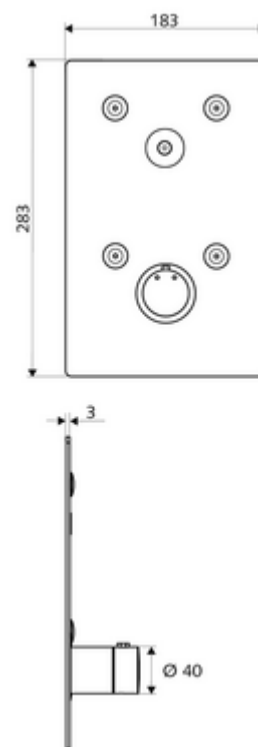

cikkszám: 01 909 28 99

LINUS Basic D-C-T vakolat alatti zuhany Kevert víz, ThermoProtect termosztát

WBD-E-T falsík alatti Masterboxhoz. Aktiválás CVD-érintős elektronikán keresztül, automatikus elzárással. Opcionális elemes- vagy hálózati működtetés. A SCHELL vízmenedzsment rendszerrel történő hálózatra kapcsoláshoz alkalmas. SCHELL Single Control SSC rendszeren keresztül paraméterezhető.

Kiszerezés

- Előlap
 - Működtetőgomb átvezetőhüvelyes termosztáthoz, kioldható/szabályozható 38 °C-os hőmérsékletkorlátozás
 - CVD-érintőelektronika, programozható, IP65 fröccsenő víz és vízszugár elleni védelemmel
- Rögzítő alkatrészek

Technikai adatok

- Állíthatóság az SWS/ SSC rendszereken keresztül
 - Működtetőerő (alacsony / közepes / nagy)
 - Kézi programozás (ki / be)
 - Max. működési idő (1 - 950 mp)
 - Pangó víz elleni öblítés (ki / 1- 1000 mp, 1 - 250 óránként az utolsó öblítés után / 1 - 250 óránként)
 - Működtetési idő (ki / 1 - 255 mp, időtúllépés 1 - 2000 perc)
- Einstellmöglichkeiten über manuelle Programmierung
 - Max. működési idő (4 - 120 mp, 10 programfokozat)
 - Pangó víz elleni öblítés (ki / 20 mp, 24 óránként)
- Alapanyag: Működtetés Sárgaréz; Előlap Rozsdamentes acél
- Felület: Működtetés Króm; Előlap Szálcsiszolt rozsdamentes acél
- Az előlap méretei: s 183 mm x m 283 mm x m 3 mm
- védelmi kategória: IP65 (CVD érintőképernyős elektronika)