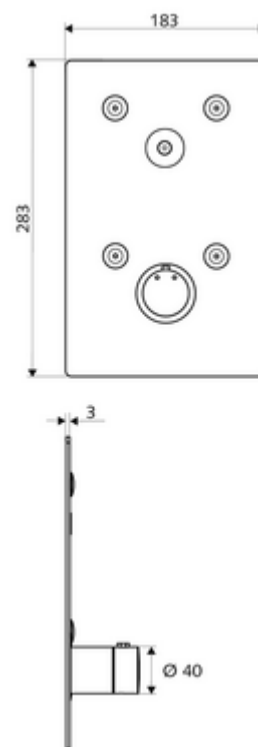

cikkszám: 01 909 28 99

LINUS Basic D-C-T vakolat alatti zuhany Kevert víz, ThermoProtect termosztát

WBD-E-T falsík alatti Masterboxhoz. Aktiválás CVD-érintős elektronikán keresztül, automatikus elzárással. Opcionális elemes- vagy hálózati működtetés. A SCHELL vízmenedzsmment rendszerrel történő hálózatra kapcsoláshoz alkalmas. SCHELL Single Control SSC rendszeren keresztül paraméterezhető.

Kiszerezés

- Előlap
 - Működtetőgomb átvezetőhüvelyes termosztáthoz, kioldható/szabályozható 38 °C-os hőmérsékletkorlátozás
 - CVD-érintőelektronika, programozható, IP65 fröccsenő víz és vízszugár elleni védelemmel
- Rögzítő alkatrészek

Technikai adatok

- Állíthatóság az SWS/ SSC rendszereken keresztül
 - Működtetőerő (alacsony / közepes / nagy)
 - Kézi programozás (ki / be)
 - Max. működési idő (1 - 950 mp)
 - Pangó víz elleni öblítés (ki / 1- 1000 mp, 1 - 250 óránként az utolsó öblítés után / 1 - 250 óránként)
 - Működtetési idő (ki / 1 - 255 mp, időtúllépés 1 - 2000 perc)
- Einstellmöglichkeiten über manuelle Programmierung
 - Max. működési idő (4 - 120 mp, 10 programfokozat)
 - Pangó víz elleni öblítés (ki / 20 mp, 24 óránként)
- Alapanyag: Működtetés Sárgaréz; Előlap Rozsdamentes acél
- Felület: Működtetés Króm; Előlap Szálcsiszolt rozsdamentes acél
- Az előlap méretei: s 183 mm x m 283 mm x m 3 mm
- védelmi kategória: IP65 (CVD érintőképernyős elektronika)