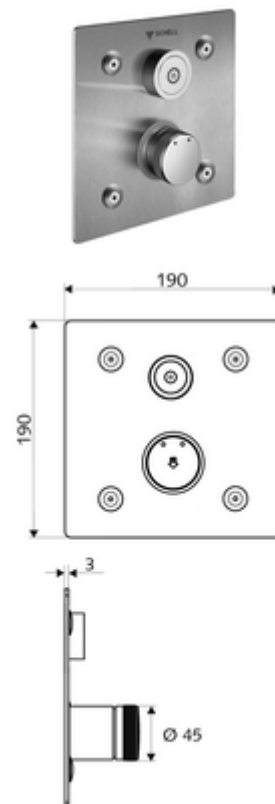

cikkszám: 01 920 28 99

LINUS Basic D-C-M vakolat alatti zuhany Kevert víz

WBD-E-M falsík alatti Masterboxhoz. Aktiválás CVD-érintős elektronikán keresztül, automatikus elzárással. Opcionális elemes- vagy hálózati működtetés. A SCHELL vízmenedzsmment rendszerrel történő hálózatra kapcsoláshoz alkalmas. SCHELL Single Control SSC rendszeren keresztül paraméterezzhető.

Kiszerezés

- Előlap
 - Kevertvízes működtető gomb átvezetőhüvellyel
 - CVD-érintőelektronika, programozható, IP65 fröccsenő víz és vízszugár elleni védelemmel
- Rögzítő alkatrészek

Technikai adatok

- Állíthatóság az SWS/ SSC rendszereken keresztül
 - Működtetőerő (alacsony / közepes / nagy)
 - Kézi programozás (ki / be)
 - Max. működési idő (1 - 950 mp)
 - Pangó víz elleni öblítés (ki / 1- 1000 mp, 1 - 250 óránként az utolsó öblítés után / 1 - 250 óránként)
 - Működtetési idő (ki / 1 - 255 mp, időtúllépés 1 - 2000 perc)
- Einstellmöglichkeiten über manuelle Programmierung
 - Max. működési idő (4 - 120 mp, 10 programfokozat)
 - Pangó víz elleni öblítés (ki / 20 mp, 24 óránként)
- Alapanyag: Működtetés Sárgaréz; Előlap Rozsdamentes acél
- Felület: Működtetés Króm; Előlap Szálcsiszolt rozsdamentes acél
- Az előlap méretei: s 190 mm x m 190 mm x m 3 mm
- védelmi kategória: IP65 (CVD érintőképernyős elektronika)

Szállítási adatok

- súly: 1,54 kg/Darab
- csomagolási egység: 1

Szükséges alkatrészek

WBD-E-M vakolat alatti Masterbox	Cikkszám.: 01 904 00 99
Univerzális elemtartó, 6 V	Cikkszám.: 01 557 00 99 vagy
Vakolat alatti hálózati egység 9 VDC, 100 - 240 VAC / 50 - 60 Hz	Cikkszám.: 01 315 00 99 vagy
Kalapsínes hálózati egység 9 VDC, 100-240 VAC, 50-60 Hz	Cikkszám.: 01 582 00 99 vagy
Elektromos elosztódoboz 9 VDC, 100 - 240 VAC, 50 - 60 Hz	Cikkszám.: 01 583 00 99 vagy