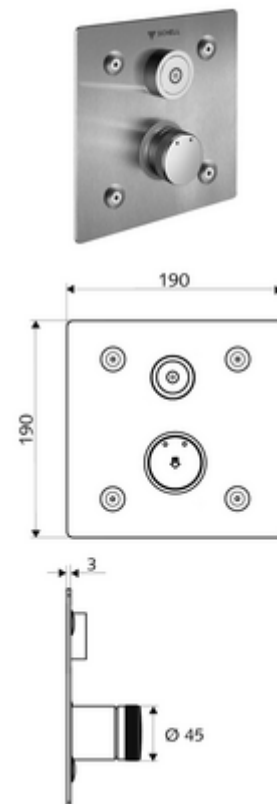

cikkszám: 01 920 28 99

LINUS Basic D-C-M vakolat alatti zuhany Kevert víz

WBD-E-M falsík alatti Masterboxhoz. Aktiválás CVD-érintős elektronikán keresztül, automatikus elzárással. Opcionális elemes- vagy hálózati működtetés. A SCHELL vízmenedzsmment rendszerrel történő hálózatra kapcsoláshoz alkalmas. SCHELL Single Control SSC rendszeren keresztül paraméterezhető.

Kiszerezés

- Előlap
 - Kevertvízes működtető gomb átvezetőhüvellyel
 - CVD-érintőelektronika, programozható, IP65 fröccsenő víz és vízszugár elleni védelemmel
- Rögzítő alkatrészek

Technikai adatok

- Állíthatóság az SWS/ SSC rendszereken keresztül
 - Működtetőerő (alacsony / közepes / nagy)
 - Kézi programozás (ki / be)
 - Max. működési idő (1 - 950 mp)
 - Pangó víz elleni öblítés (ki / 1- 1000 mp, 1 - 250 óránként az utolsó öblítés után / 1 - 250 óránként)
 - Működtetési idő (ki / 1 - 255 mp, időtúllépés 1 - 2000 perc)
- Einstellmöglichkeiten über manuelle Programmierung
 - Max. működési idő (4 - 120 mp, 10 programfokozat)
 - Pangó víz elleni öblítés (ki / 20 mp, 24 óránként)
- Alapanyag: Működtetés Sárgaréz; Előlap Rozsdamentes acél
- Felület: Működtetés Króm; Előlap Szálcsiszolt rozsdamentes acél
- Az előlap méretei: s 190 mm x m 190 mm x m 3 mm
- védelmi kategória: IP65 (CVD érintőképernyős elektronika)

Szállítási adatok

- súly: 1,54 kg/Darab
- csomagolási egység: 1

Szükséges alkatrészek

WBD-E-M vakolat alatti Masterbox	Cikkszám.: 01 904 00 99
Univerzális elemtartó, 6 V	Cikkszám.: 01 557 00 99 vagy
Vakolat alatti hálózati egység 9 VDC, 100 - 240 VAC / 50 - 60 Hz	Cikkszám.: 01 315 00 99 vagy
Kalapsínes hálózati egység 9 VDC, 100-240 VAC, 50-60 Hz	Cikkszám.: 01 582 00 99 vagy
Elektromos elosztódoboz 9 VDC, 100 - 240 VAC, 50 - 60 Hz	Cikkszám.: 01 583 00 99 vagy