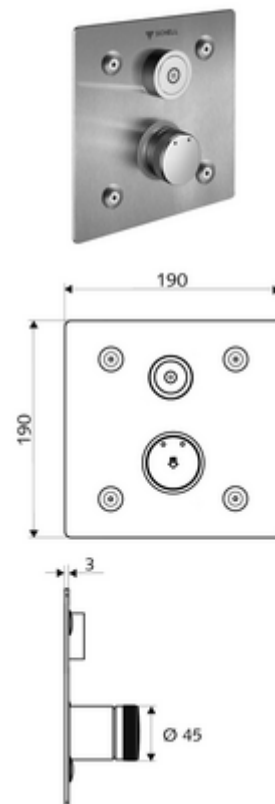

cikkszám: 01 920 28 99

LINUS Basic D-C-M vakolat alatti zuhany Kevert víz

WBD-E-M falsík alatti Masterboxhoz. Aktiválás CVD-érintős elektronikán keresztül, automatikus elzárással. Opcionális elemes- vagy hálózati működtetés. A SCHELL vízmenedzsmment rendszerrel történő hálózatra kapcsoláshoz alkalmas. SCHELL Single Control SSC rendszeren keresztül paraméterezhető.

Kiszerezés

- Előlap
  - Kevertvízes működtető gomb átvezetőhüvellyel
  - CVD-érintőelektronika, programozható, IP65 fröccsenő víz és vízszugár elleni védelemmel
- Rögzítő alkatrészek

Technikai adatok

- Állíthatóság az SWS/ SSC rendszereken keresztül
  - Működtetőerő (alacsony / közepes / nagy)
  - Kézi programozás (ki / be)
  - Max. működési idő (1 - 950 mp)
  - Pangó víz elleni öblítés (ki / 1- 1000 mp, 1 - 250 óránként az utolsó öblítés után / 1 - 250 óránként)
  - Működtetési idő (ki / 1 - 255 mp, időtúllépés 1 - 2000 perc)
- Einstellmöglichkeiten über manuelle Programmierung
  - Max. működési idő (4 - 120 mp, 10 programfokozat)
  - Pangó víz elleni öblítés (ki / 20 mp, 24 óránként)
- Alapanyag: Működtetés Sárgaréz; Előlap Rozsdamentes acél
- Felület: Működtetés Króm; Előlap Szálcsiszolt rozsdamentes acél
- Az előlap méretei: s 190 mm x m 190 mm x m 3 mm
- védelmi kategória: IP65 (CVD érintőképernyős elektronika)

Szállítási adatok

- súly: 1,54 kg/Darab
- csomagolási egység: 1

Szükséges alkatrészek

WBD-E-M vakolat alatti Masterbox	Cikkszám.: 01 904 00 99
Univerzális elemtartó, 6 V	Cikkszám.: 01 557 00 99 vagy
Vakolat alatti hálózati egység 9 VDC, 100 - 240 VAC / 50 - 60 Hz	Cikkszám.: 01 315 00 99 vagy
Kalapsínes hálózati egység 9 VDC, 100-240 VAC, 50-60 Hz	Cikkszám.: 01 582 00 99 vagy
Elektromos elosztódoboz 9 VDC, 100 - 240 VAC, 50 - 60 Hz	Cikkszám.: 01 583 00 99 vagy

Ajánlott alkatrészek

Univerzális csatlakozókábel, 5 m	Cikkszám.: 01 570 00 99	vagy
Univerzális csatlakozókábel, 10 m	Cikkszám.: 01 571 00 99	vagy
CVD védőszűrő	Cikkszám.: 00 906 00 99	
COMFORT Flex zuhanyfej	Cikkszám.: 01 821 06 99	vagy