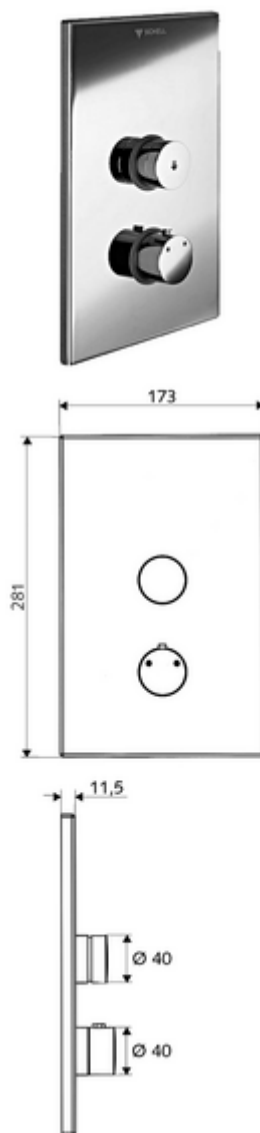

cikkszám: 01 809 06 99

LINUS D-SC-T vakolat alatti zuhany Kevert víz, ThermoProtect termosztát

WBD-SC-T falsík alatti Masterboxhoz. Kézi megnyitás automatikus elzárással.

Kiszerezés

- Előlap
 - Működtetőgomb átvezetőhüvelyes termosztáthoz, kioldható/szabályozható 38 °C-os hőmérsékletkorlátozás
 - SC-V önelzáró gomb átvezetőhüvellyel
- Szerelőkeret
- Rögzítő alkatrészek

Technikai adatok

- Alapanyag: Működtetés Sárgaréz; Előlap Sárgaréz
- Felület: Működtetés Króm; Előlap Króm
- Az előlap méretei: s 173 mm x m 281 mm x m 11,5 mm

Szállítási adatok

- súly: 1,96 kg/Darab
- csomagolási egység: 1

Szükséges alkatrészek

WBD-SC-T vakolat alatti Masterbox

Cikkszám.: 01 800 00 99

Ajánlott alkatrészek

EasyGrip termosztátfejes fogantyú

Cikkszám.: 29 192 06 99

COMFORT Flex zuhanyfej

Cikkszám.: 01 821 06 99 vagy