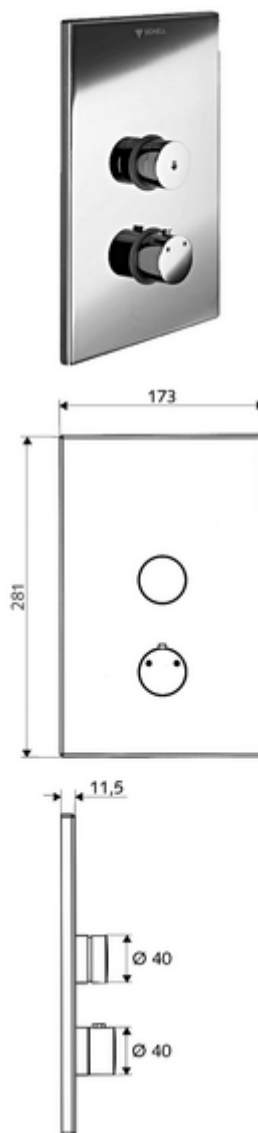

cikkszám: 01 809 06 99

LINUS D-SC-T vakolat alatti zuhany Kevert víz, ThermoProtect termosztát

WBD-SC-T falsík alatti Masterboxhoz. Kézi megnyitás automatikus elzárással.

Kiszerezés

- Előlap
  - Működtetőgomb átvezetőhüvelyes termosztáthoz, kioldható/szabályozható 38 °C-os hőmérsékletkorlátozás
  - SC-V önelzáró gomb átvezetőhüvellyel
- Szerelőkeret
- Rögzítő alkatrészek

Technikai adatok

- Alapanyag: Működtetés Sárgaréz; Előlap Sárgaréz
- Felület: Működtetés Króm; Előlap Króm
- Az előlap méretei: s 173 mm x m 281 mm x m 11,5 mm

Szállítási adatok

- súly: 1,96 kg/Darab
- csomagolási egység: 1

Szükséges alkatrészek

WBD-SC-T vakolat alatti Masterbox

Cikkszám.: 01 800 00 99

Ajánlott alkatrészek

EasyGrip termosztátfejes fogantyú

Cikkszám.: 29 192 06 99

COMFORT Flex zuhanyfej

Cikkszám.: 01 821 06 99 vagy

Aerosolarm zuhanyfej

Cikkszám.: 01 814 06 99 vagy

PURIS fali csatlakozókönyök

Cikkszám.: 06 469 06 99 vagy

Fali csatlakozókönyök

Cikkszám.: 06 463 06 99 vagy

Manuális termikus fertőtlenítéshez

Mágnesszelep termikus fertőtlenítéshez

Cikkszám.: 01 875 00 99

Kulcsos kapcsoló termikus fertőtlenítéshez

Cikkszám.: 01 538 00 99

Vakolat alatti hálózati egység 12 VDC, 100 - 240 VAC / 50 - 60 Hz

Cikkszám.: 01 566 00 99 vagy

Hálózati egység, 12 VDC, 100 - 240 VAC, 50 - 60 Hz

Cikkszám.: 01 490 00 99 vagy

Elektromos elosztódoboz 12 VDC, 100 - 240 VAC, 50 - 60 Hz

Cikkszám.: 01 537 00 99 vagy

A Masterbox túl mély beépítése esetén

D-SC-T hosszabbítószett, 25 mm

Cikkszám.: 01 859 06 99 vagy

D-SC-T hosszabbítószett, 50 mm

Cikkszám.: 01 863 06 99 vagy