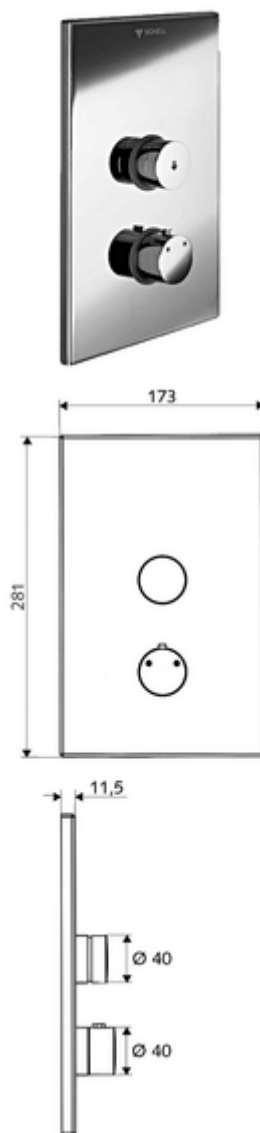

cikkszám: 01 809 28 99

LINUS D-SC-T vakolat alatti zuhany Kevert víz, ThermoProtect termosztát

WBD-SC-T falsík alatti Masterboxhoz. Kézi megnyitás automatikus elzárással.

Kiszerezés

- Előlap
  - Működtetőgomb átvezetőhüvelyes termosztáthoz, kioldható/szabályozható 38 °C-os hőmérsékletkorlátozás
  - SC-V önelzáró gomb átvezetőhüvellyel
- Szerelőkeret
- Rögzítő alkatrészek

Technikai adatok

- Alapanyag: Működtetés Sárgaréz; Előlap Rozsdamentes acél
- Felület: Működtetés Króm; Előlap Szálcsiszolt rozsdamentes acél
- Az előlap méretei: s 173 mm x m 281 mm x m 11,5 mm

Szállítási adatok

- súly: 1,96 kg/Darab
- csomagolási egység: 1

Szükséges alkatrészek

WBD-SC-T vakolat alatti Masterbox

Cikkszám.: 01 800 00 99

Ajánlott alkatrészek

EasyGrip termosztátfejes fogantyú

Cikkszám.: 29 192 06 99

COMFORT Flex zuhanyfej

Cikkszám.: 01 821 06 99 vagy

Aerosolarm zuhanyfej

Cikkszám.: 01 814 06 99 vagy

PURIS fali csatlakozókönyök

Cikkszám.: 06 469 06 99 vagy

Fali csatlakozókönyök

Cikkszám.: 06 463 06 99 vagy

Manuális termikus fertőtlenítéshez

Mágnesszelep termikus fertőtlenítéshez

Cikkszám.: 01 875 00 99

Kulcsos kapcsoló termikus fertőtlenítéshez

Cikkszám.: 01 538 00 99

Vakolat alatti hálózati egység 12 VDC, 100 - 240 VAC / 50 - 60 Hz

Cikkszám.: 01 566 00 99 vagy

Hálózati egység, 12 VDC, 100 - 240 VAC, 50 - 60 Hz

Cikkszám.: 01 490 00 99 vagy

Elektromos elosztódoboz 12 VDC, 100 - 240 VAC, 50 - 60 Hz

Cikkszám.: 01 537 00 99 vagy

A Masterbox túl mély beépítése esetén

D-SC-T hosszabbítószett, 25 mm

Cikkszám.: 01 859 06 99 vagy

D-SC-T hosszabbítószett, 50 mm

Cikkszám.: 01 863 06 99 vagy