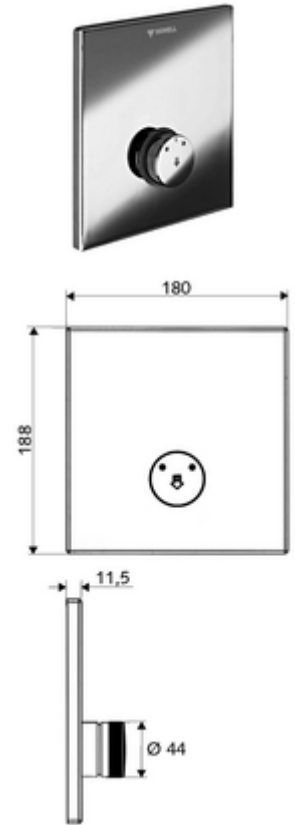

cikkszám: 01 832 06 99

LINUS D-SC-M vakolat alatti zuhany

Kevert víz

WBD-SC-M falsík alatti Masterboxhoz. Kézi megnyitás automatikus elzárással.

Kiszerezés

- Előlap
  - SC-M önelzáró gomb átvezetőhüvellyel
- Szerelőkeret
- Rögzítő alkatrészek

Technikai adatok

- Alapanyag: Működtetés Sárgaréz; Előlap Sárgaréz
- Felület: Működtetés Króm; Előlap Króm
- Az előlap méretei: s 180 mm x m 188 mm x m 11,5 mm

Szállítási adatok

- súly: 1,22 kg/Darab
- csomagolási egység: 1

Szükséges alkatrészek

WBD-SC-M vakolat alatti Masterbox

Cikkszám.: 01 867 00 99

Ajánlott alkatrészek

COMFORT Flex zuhanyfej

Cikkszám.: 01 821 06 99

vagy

Aerosolarm zuhanyfej

Cikkszám.: 01 814 06 99

vagy

A Masterbox túl mély beépítése esetén

D-SC-M hosszabbítókartus

Cikkszám.: 29 648 06 99

vagy

D-SC-M hosszabbítókartus

Cikkszám.: 29 649 06 99

vagy