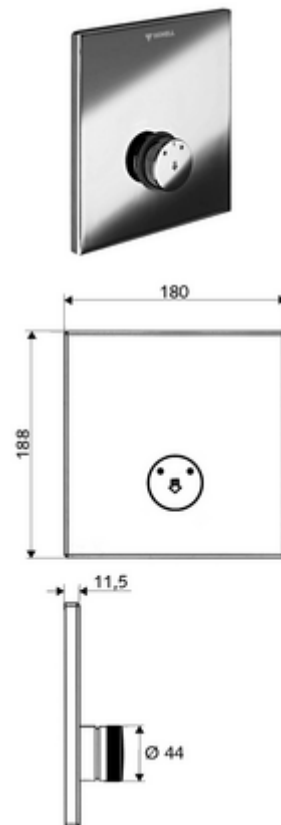

cikkszám: 01 832 28 99

LINUS D-SC-M vakolat alatti zuhany

Kevert víz

WBD-SC-M falsík alatti Masterboxhoz. Kézi megnyitás automatikus elzárással.

Kiszerezés

- Előlap
  - SC-M önelzáró gomb átvezetőhüvellyel
- Szerelőkeret
- Rögzítő alkatrészek

Technikai adatok

- Alapanyag: Működtetés Sárgaréz; Előlap Rozsdamentes acél
- Felület: Működtetés Króm; Előlap Szálcsiszolt rozsdamentes acél
- Az előlap méretei: s 180 mm x m 188 mm x m 11,5 mm

Szállítási adatok

- súly: 1,24 kg/Darab
- csomagolási egység: 1

Szükséges alkatrészek

WBD-SC-M vakolat alatti Masterbox

Cikkszám.: 01 867 00 99

Ajánlott alkatrészek

COMFORT Flex zuhanyfej

Cikkszám.: 01 821 06 99

vagy

Aerosolarm zuhanyfej

Cikkszám.: 01 814 06 99

vagy

A Masterbox túl mély beépítése esetén

D-SC-M hosszabbítókartus

Cikkszám.: 29 648 06 99

vagy

D-SC-M hosszabbítókartus

Cikkszám.: 29 649 06 99

vagy