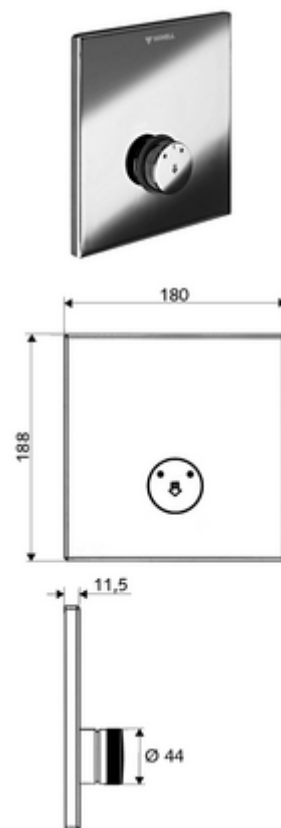

cikkszám: 01 832 28 99

LINUS D-SC-M vakolat alatti zuhany

Kevert víz

WBD-SC-M falsík alatti Masterboxhoz. Kézi megnyitás automatikus elzárással.

Kiszerezés

- Előlap
  - SC-M önelzáró gomb átvezetőhüvellyel
- Szerelőkeret
- Rögzítő alkatrészek

Technikai adatok

- Alapanyag: Működtetés Sárgaréz; Előlap Rozsdamentes acél
- Felület: Működtetés Króm; Előlap Szálcsiszolt rozsdamentes acél
- Az előlap méretei: s 180 mm x m 188 mm x m 11,5 mm

Szállítási adatok

- súly: 1,24 kg/Darab
- csomagolási egység: 1

Szükséges alkatrészek

WBD-SC-M vakolat alatti Masterbox

Cikkszám.: 01 867 00 99

Ajánlott alkatrészek

COMFORT Flex zuhanyfej	Cikkszám.: 01 821 06 99	vagy
Aerosolarm zuhanyfej	Cikkszám.: 01 814 06 99	vagy
PURIS fali csatlakozókönyök	Cikkszám.: 06 469 06 99	vagy
Fali csatlakozókönyök	Cikkszám.: 06 463 06 99	vagy
<u>A Masterbox túl mély beépítése esetén</u>		
D-SC-M hosszabbítókartus	Cikkszám.: 29 648 06 99	vagy
D-SC-M hosszabbítókartus	Cikkszám.: 29 649 06 99	vagy