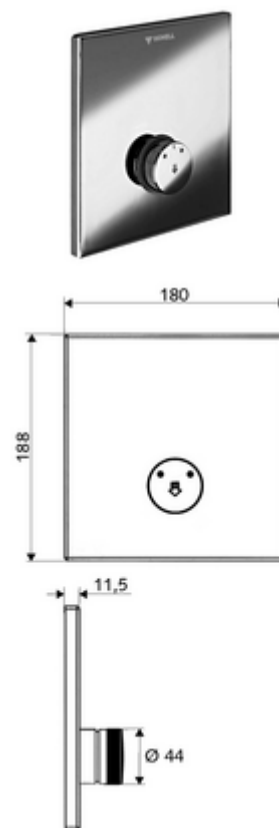

cikkszám: 01 832 28 99

LINUS D-SC-M vakolat alatti zuhany

Kevert víz

WBD-SC-M falsík alatti Masterboxhoz. Kézi megnyitás automatikus elzárással.

Kiszerezés

- Előlap
  - SC-M önelzáró gomb átvezetőhüvellyel
- Szerelőkeret
- Rögzítő alkatrészek

Technikai adatok

- Alapanyag: Működtetés Sárgaréz; Előlap Rozsdamentes acél
- Felület: Működtetés Króm; Előlap Szálcsiszolt rozsdamentes acél
- Az előlap méretei: s 180 mm x m 188 mm x m 11,5 mm

Szállítási adatok

- súly: 1,24 kg/Darab
- csomagolási egység: 1

Szükséges alkatrészek

WBD-SC-M vakolat alatti Masterbox

Cikkszám.: 01 867 00 99

Ajánlott alkatrészek

COMFORT Flex zuhanyfej	Cikkszám.: 01 821 06 99	vagy
Aerosolarm zuhanyfej	Cikkszám.: 01 814 06 99	vagy
PURIS fali csatlakozókönyök	Cikkszám.: 06 469 06 99	vagy
Fali csatlakozókönyök	Cikkszám.: 06 463 06 99	vagy
<u>A Masterbox túl mély beépítése esetén</u>		
D-SC-M hosszabbítókartus	Cikkszám.: 29 648 06 99	vagy
D-SC-M hosszabbítókartus	Cikkszám.: 29 649 06 99	vagy