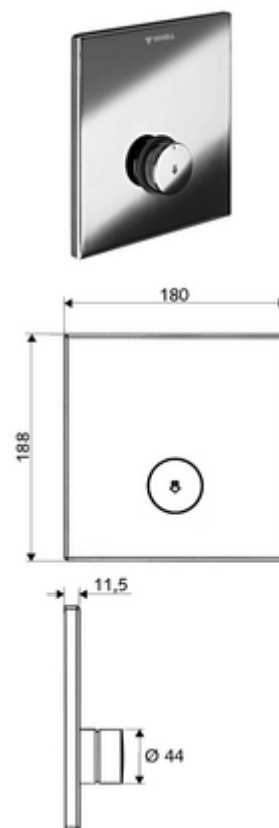

cikkszám: 01 833 06 99

LINUS D-SC-V vakolat alatti zuhany Előkevert víz

WBD-SC-V falsík alatti Masterboxhoz. Kézi megnyitás automatikus elzárással.

Kiszerezés

- Előlap
 - SC-V önelzáró gomb átvezetőhüvellyel
- Szerelőkeret
- Rögzítő alkatrészek

Technikai adatok

- Alapanyag: Működtetés Sárgaréz; Előlap Sárgaréz
- Felület: Működtetés Króm; Előlap Króm
- Az előlap méretei: s 180 mm x m 188 mm x m 11,5 mm

Szállítási adatok

- súly: 1,40 kg/Darab
- csomagolási egység: 1