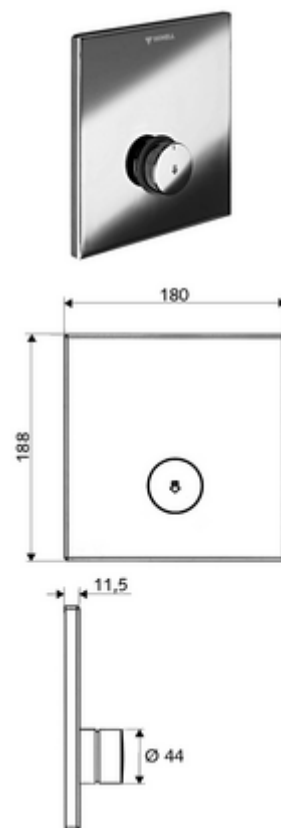

cikkszám: 01 833 06 99

LINUS D-SC-V vakolat alatti zuhany Előkevert víz

WBD-SC-V falsík alatti Masterboxhoz. Kézi megnyitás automatikus elzárással.

Kiszerezés

- Előlap
  - SC-V önelzáró gomb átvezetőhüvellyel
- Szerelőkeret
- Rögzítő alkatrészek

Technikai adatok

- Alapanyag: Működtetés Sárgaréz; Előlap Sárgaréz
- Felület: Működtetés Króm; Előlap Króm
- Az előlap méretei: s 180 mm x m 188 mm x m 11,5 mm

Szállítási adatok

- súly: 1,40 kg/Darab
- csomagolási egység: 1

Szükséges alkatrészek

WBD-SC-V vakolat alatti Masterbox

Cikkszám.: 01 827 00 99

Ajánlott alkatrészek

COMFORT Flex zuhanyfej

Cikkszám.: 01 821 06 99 vagy

Aerosolarm zuhanyfej

Cikkszám.: 01 814 06 99 vagy

PURIS fali csatlakozókönyök

Cikkszám.: 06 469 06 99 vagy

Fali csatlakozókönyök

Cikkszám.: 06 463 06 99 vagy

A Masterbox túl mély beépítése esetén

D-SC-V / W-SC-V hosszabbítószett, 25 mm

Cikkszám.: 01 872 06 99 vagy

D-SC-V / W-SC-V hosszabbítószett, 50 mm

Cikkszám.: 01 873 06 99 vagy