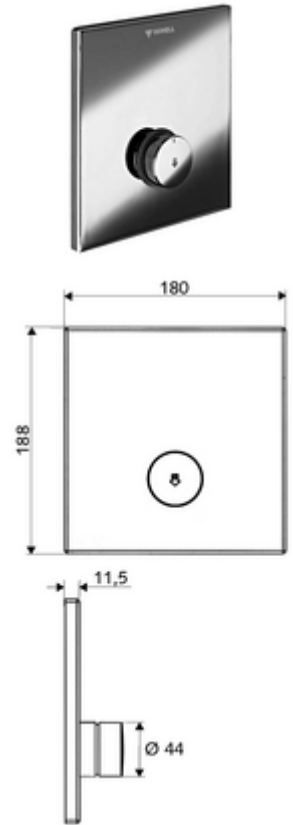

cikkszám: 01 833 06 99

LINUS D-SC-V vakolat alatti zuhany Előkevert víz

WBD-SC-V falsík alatti Masterboxhoz. Kézi megnyitás automatikus elzárással.

Kiszerezés

- Előlap
 - SC-V önelzáró gomb átvezetőhüvellyel
- Szerelőkeret
- Rögzítő alkatrészek

Technikai adatok

- Alapanyag: Működtetés Sárgaréz; Előlap Sárgaréz
- Felület: Működtetés Króm; Előlap Króm
- Az előlap méretei: s 180 mm x m 188 mm x m 11,5 mm

Szállítási adatok

- súly: 1,40 kg/Darab
- csomagolási egység: 1