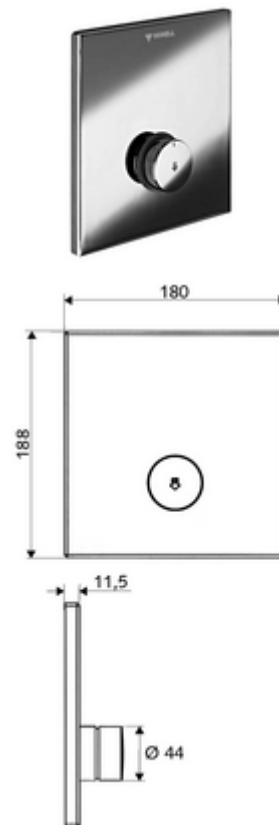

cikkszám: 01 833 28 99

LINUS D-SC-V vakolat alatti zuhany Előkevert víz

WBD-SC-V falsík alatti Masterboxhoz. Kézi megnyitás automatikus elzárással.

Kiszerezés

- Előlap
 - SC-V önelzáró gomb átvezetőhüvellyel
- Szerelőkeret
- Rögzítő alkatrészek

Technikai adatok

- Alapanyag: Működtetés Sárgaréz; Előlap Rozsdamentes acél
- Felület: Működtetés Króm; Előlap Szálcsiszolt rozsdamentes acél
- Az előlap méretei: s 180 mm x m 188 mm x m 11,5 mm

Szállítási adatok

- súly: 1,44 kg/Darab
- csomagolási egység: 1

Szükséges alkatrészek

WBD-SC-V vakolat alatti Masterbox

Cikkszám.: 01 827 00 99

Ajánlott alkatrészek

COMFORT Flex zuhanyfej

Cikkszám.: 01 821 06 99 vagy

Aerosolarm zuhanyfej