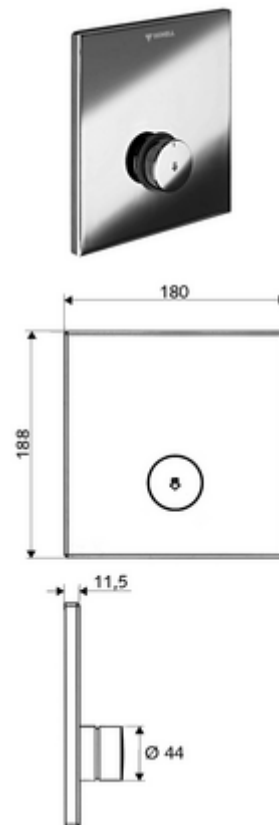

cikkszám: 01 833 28 99

LINUS D-SC-V vakolat alatti zuhany Előkevert víz

WBD-SC-V falsík alatti Masterboxhoz. Kézi megnyitás automatikus elzárással.

Kiszerezés

- Előlap
  - SC-V önelzáró gomb átvezetőhüvellyel
- Szerelőkeret
- Rögzítő alkatrészek

Technikai adatok

- Alapanyag: Működtetés Sárgaréz; Előlap Rozsdamentes acél
- Felület: Működtetés Króm; Előlap Szálcsiszolt rozsdamentes acél
- Az előlap méretei: s 180 mm x m 188 mm x m 11,5 mm

Szállítási adatok

- súly: 1,44 kg/Darab
- csomagolási egység: 1

Szükséges alkatrészek

WBD-SC-V vakolat alatti Masterbox

Cikkszám.: 01 827 00 99

Ajánlott alkatrészek

COMFORT Flex zuhanyfej

Cikkszám.: 01 821 06 99 vagy

Aerosolarm zuhanyfej

Cikkszám.: 01 814 06 99 vagy

PURIS fali csatlakozókönyök

Cikkszám.: 06 469 06 99 vagy

Fali csatlakozókönyök

Cikkszám.: 06 463 06 99 vagy

A Masterbox túl mély beépítése esetén

D-SC-V / W-SC-V hosszabbítószett, 25 mm

Cikkszám.: 01 872 06 99 vagy

D-SC-V / W-SC-V hosszabbítószett, 50 mm

Cikkszám.: 01 873 06 99 vagy