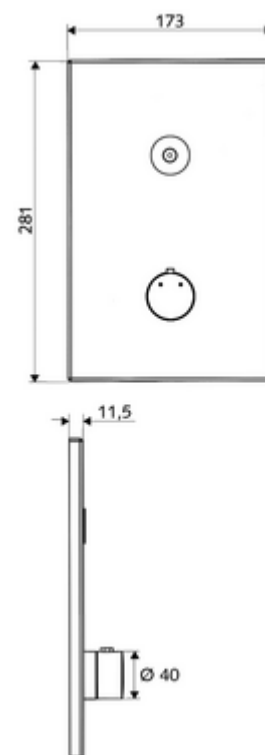

### Kiszerezés

- Előlap
  - Működtetőgomb átvezetőhüvelyes termosztáthoz, kioldható/szabályozható 38 °C-os hőmérsékletkorlátozás
  - CVD-érintőelektronika, programozható, IP65 fröccsenő víz és vízszugár elleni védelemmel
- Szerelőkeret
- Rögzítő alkatrészek

### Technikai adatok

- Állíthatóság az SWS/ SSC rendszereken keresztül
  - Működtetőerő (alacsony / közepes / nagy)
  - Kézi programozás (ki / be)
  - Max. működési idő (1 - 950 mp)
  - Pangó víz elleni öblítés (ki / 1- 1000 mp, 1 - 250 óránként az utolsó öblítés után / 1 - 250 óránként)
  - Működtetési idő (ki / 1 - 255 mp, időtúllépés 1 - 2000 perc)
- Einstellmöglichkeiten über manuelle Programmierung
  - Max. működési idő (4 - 120 mp, 10 programfokozat)
  - Pangó víz elleni öblítés (ki / 20 mp, 24 óránként)
- Alapanyag: Működtetés Sárgaréz; Előlap Sárgaréz
- Felület: Működtetés Króm; Előlap Króm
- Az előlap méretei: s 173 mm x m 281 mm x m 11,5 mm
- védelmi kategória: IP65 (CVD érintőképernyős elektronika)