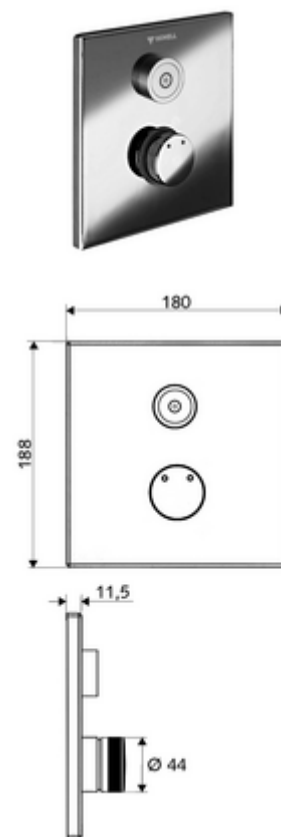

cikkszám: 01 919 06 99

LINUS D-C-M vakolat alatti zuhany Kevert víz

WBD-E-M falsík alatti Masterboxhoz. Aktiválás CVD-érintős elektronikán keresztül, automatikus elzárással. Opcionális elemes- vagy hálózati működtetés. A SCHELL vízmenedzsmment rendszerrel történő hálózatra kapcsoláshoz alkalmas. SCHELL Single Control SSC rendszeren keresztül paraméterezhető.

Kiszerezés

- Előlap
  - Kevertvízes működtető gomb átvezetőhüvellyel
  - CVD-érintőelektronika, programozható, IP65 fröccsenő víz és vízszugár elleni védelemmel
- Szerelőkeret
- Rögzítő alkatrészek

Technikai adatok

- Állíthatóság az SWS/ SSC rendszereken keresztül
  - Működtetőerő (alacsony / közepes / nagy)
  - Kézi programozás (ki / be)
  - Max. működési idő (1 - 950 mp)
  - Pangó víz elleni öblítés (ki / 1- 1000 mp, 1 - 250 óránként az utolsó öblítés után / 1 - 250 óránként)
  - Működtetési idő (ki / 1 - 255 mp, időtúllépés 1 - 2000 perc)
- Einstellmöglichkeiten über manuelle Programmierung
  - Max. működési idő (4 - 120 mp, 10 programfokozat)
  - Pangó víz elleni öblítés (ki / 20 mp, 24 óránként)
- Alapanyag: Működtetés Sárgaréz; Előlap Sárgaréz
- Felület: Működtetés Króm; Előlap Króm
- Az előlap méretei: s 180 mm x m 188 mm x m 11,5 mm
- védelmi kategória: IP65 (CVD érintőképernyős elektronika)

Szállítási adatok

- súly: 1,57 kg/Darab
- csomagolási egység: 1

Szükséges alkatrészek

WBD-E-M vakolat alatti Masterbox	Cikkszám.: 01 904 00 99
Univerzális elemtartó, 6 V	Cikkszám.: 01 557 00 99 vagy
Vakolat alatti hálózati egység 9 VDC, 100 - 240 VAC / 50 - 60 Hz	Cikkszám.: 01 315 00 99 vagy
Kalapsínes hálózati egység 9 VDC, 100-240 VAC, 50-60 Hz	Cikkszám.: 01 582 00 99 vagy
Elektromos elosztódoboz 9 VDC, 100 - 240 VAC, 50 - 60 Hz	Cikkszám.: 01 583 00 99 vagy

Ajánlott alkatrészek

Univerzális csatlakozókábel, 5 m	Cikkszám.: 01 570 00 99	vagy
Univerzális csatlakozókábel, 10 m	Cikkszám.: 01 571 00 99	vagy
CVD védőszűrő	Cikkszám.: 00 906 00 99