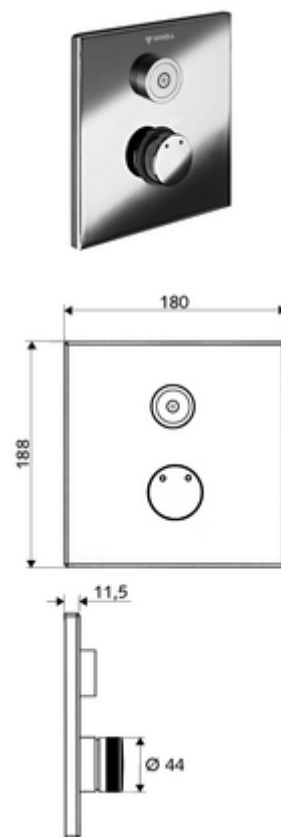

cikkszám: 01 919 28 99

LINUS D-C-M vakolat alatti zuhany Kevert víz

WBD-E-M falsík alatti Masterboxhoz. Aktiválás CVD-érintős elektronikán keresztül, automatikus elzárással. Opcionális elemes- vagy hálózati működtetés. A SCHELL vízmenedzsmment rendszerrel történő hálózatra kapcsoláshoz alkalmas. SCHELL Single Control SSC rendszeren keresztül paraméterezhető.

Kiszerezés

- Előlap
  - Kevertvízes működtető gomb átvezetőhüvellyel
  - CVD-érintőelektronika, programozható, IP65 fröccsenő víz és vízszugár elleni védelemmel
- Szerelőkeret
- Rögzítő alkatrészek

Technikai adatok

- Állíthatóság az SWS/ SSC rendszereken keresztül
  - Működtetőerő (alacsony / közepes / nagy)
  - Kézi programozás (ki / be)
  - Max. működési idő (1 - 950 mp)
  - Pangó víz elleni öblítés (ki / 1- 1000 mp, 1 - 250 óránként az utolsó öblítés után / 1 - 250 óránként)
  - Működtetési idő (ki / 1 - 255 mp, időtúllépés 1 - 2000 perc)
- Einstellmöglichkeiten über manuelle Programmierung
  - Max. működési idő (4 - 120 mp, 10 programfokozat)
  - Pangó víz elleni öblítés (ki / 20 mp, 24 óránként)
- Alapanyag: Működtetés Sárgaréz; Előlap Rozsdamentes acél
- Felület: Működtetés Króm; Előlap Szálcsiszolt rozsdamentes acél
- Az előlap méretei: s 180 mm x m 188 mm x m 11,5 mm
- védelmi kategória: IP65 (CVD érintőképernyős elektronika)

Szállítási adatok

- súly: 1,55 kg/Darab
- csomagolási egység: 1

Szükséges alkatrészek

WBD-E-M vakolat alatti Masterbox	Cikkszám.: 01 904 00 99
Univerzális elemtartó, 6 V	Cikkszám.: 01 557 00 99 vagy
Vakolat alatti hálózati egység 9 VDC, 100 - 240 VAC / 50 - 60 Hz	Cikkszám.: 01 315 00 99 vagy
Kalapsínes hálózati egység 9 VDC, 100-240 VAC, 50-60 Hz	Cikkszám.: 01 582 00 99 vagy
Elektromos elosztódoboz 9 VDC, 100 - 240 VAC, 50 - 60 Hz	Cikkszám.: 01 583 00 99 vagy

Ajánlott alkatrészek

Univerzális csatlakozókábel, 5 m	Cikkszám.: 01 570 00 99	vagy
Univerzális csatlakozókábel, 10 m	Cikkszám.: 01 571 00 99	vagy
CVD védőszűrő	Cikkszám.: 00 906 00 99