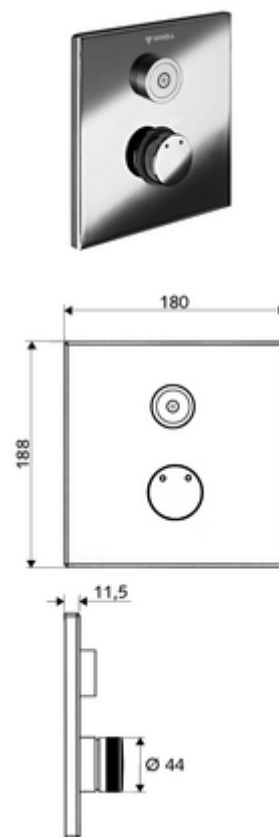

cikkszám: 01 919 28 99

LINUS D-C-M vakolat alatti zuhany Kevert víz

WBD-E-M falsík alatti Masterboxhoz. Aktiválás CVD-érintős elektronikán keresztül, automatikus elzárással. Opcionális elemes- vagy hálózati működtetés. A SCHELL vízmenedzsmment rendszerrel történő hálózatra kapcsoláshoz alkalmas. SCHELL Single Control SSC rendszeren keresztül paraméterezhető.

Kiszerezés

- Előlap
  - Kevertvízes működtető gomb átvezetőhüvellyel
  - CVD-érintőelektronika, programozható, IP65 fröccsenő víz és vízszugár elleni védelemmel
- Szerelőkeret
- Rögzítő alkatrészek

Technikai adatok

- Állíthatóság az SWS/ SSC rendszereken keresztül
  - Működtetőerő (alacsony / közepes / nagy)
  - Kézi programozás (ki / be)
  - Max. működési idő (1 - 950 mp)
  - Pangó víz elleni öblítés (ki / 1- 1000 mp, 1 - 250 óránként az utolsó öblítés után / 1 - 250 óránként)
  - Működtetési idő (ki / 1 - 255 mp, időtúllépés 1 - 2000 perc)
- Einstellmöglichkeiten über manuelle Programmierung
  - Max. működési idő (4 - 120 mp, 10 programfokozat)
  - Pangó víz elleni öblítés (ki / 20 mp, 24 óránként)
- Alapanyag: Működtetés Sárgaréz; Előlap Rozsdamentes acél
- Felület: Működtetés Króm; Előlap Szálcsiszolt rozsdamentes acél
- Az előlap méretei: s 180 mm x m 188 mm x m 11,5 mm
- védelmi kategória: IP65 (CVD érintőképernyős elektronika)

Szállítási adatok

- súly: 1,55 kg/Darab
- csomagolási egység: 1

Szükséges alkatrészek

WBD-E-M vakolat alatti Masterbox	Cikkszám.: 01 904 00 99
Univerzális elemtartó, 6 V	Cikkszám.: 01 557 00 99 vagy
Vakolat alatti hálózati egység 9 VDC, 100 - 240 VAC / 50 - 60 Hz	Cikkszám.: 01 315 00 99 vagy
Kalapsínes hálózati egység 9 VDC, 100-240 VAC, 50-60 Hz	Cikkszám.: 01 582 00 99 vagy
Elektromos elosztódoboz 9 VDC, 100 - 240 VAC, 50 - 60 Hz	Cikkszám.: 01 583 00 99 vagy

Ajánlott alkatrészek

Univerzális csatlakozókábel, 5 m	Cikkszám.: 01 570 00 99	vagy
Univerzális csatlakozókábel, 10 m	Cikkszám.: 01 571 00 99	vagy
CVD védőszűrő	Cikkszám.: 00 906 00 99