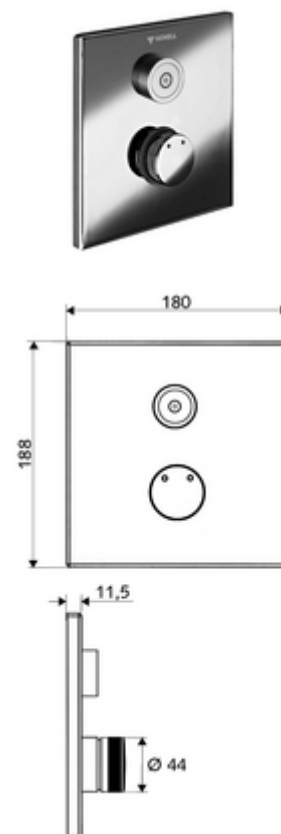

cikkszám: 01 919 28 99

LINUS D-C-M vakolat alatti zuhany Kevert víz

WBD-E-M falsík alatti Masterboxhoz. Aktiválás CVD-érintős elektronikán keresztül, automatikus elzárással. Opcionális elemes- vagy hálózati működtetés. A SCHELL vízmenedzsment rendszerrel történő hálózatra kapcsoláshoz alkalmas. SCHELL Single Control SSC rendszeren keresztül paraméterezhető.

Kiszerezés

- Előlap
  - Kevertvízes működtető gomb átvezetőhüvellyel
  - CVD-érintőelektronika, programozható, IP65 fröccsenő víz és vízszugár elleni védelemmel
- Szerelőkeret
- Rögzítő alkatrészek

Technikai adatok

- Állíthatóság az SWS/ SSC rendszereken keresztül
  - Működtetőerő (alacsony / közepes / nagy)
  - Kézi programozás (ki / be)
  - Max. működési idő (1 - 950 mp)
  - Pangó víz elleni öblítés (ki / 1- 1000 mp, 1 - 250 óránként az utolsó öblítés után / 1 - 250 óránként)
  - Működtetési idő (ki / 1 - 255 mp, időtúllépés 1 - 2000 perc)
- Einstellmöglichkeiten über manuelle Programmierung
  - Max. működési idő (4 - 120 mp, 10 programfokozat)
  - Pangó víz elleni öblítés (ki / 20 mp, 24 óránként)
- Alapanyag: Működtetés Sárgaréz; Előlap Rozsdamentes acél
- Felület: Működtetés Króm; Előlap Szálcsiszolt rozsdamentes acél
- Az előlap méretei: s 180 mm x m 188 mm x m 11,5 mm
- védelmi kategória: IP65 (CVD érintőképernyős elektronika)

Szállítási adatok

- súly: 1,55 kg/Darab
- csomagolási egység: 1

Szükséges alkatrészek

WBD-E-M vakolat alatti Masterbox	Cikkszám.: 01 904 00 99
Univerzális elemtartó, 6 V	Cikkszám.: 01 557 00 99 vagy
Vakolat alatti hálózati egység 9 VDC, 100 - 240 VAC / 50 - 60 Hz	Cikkszám.: 01 315 00 99 vagy
Kalapsínes hálózati egység 9 VDC, 100-240 VAC, 50-60 Hz	Cikkszám.: 01 582 00 99 vagy
Elektromos elosztódoboz 9 VDC, 100 - 240 VAC, 50 - 60 Hz	Cikkszám.: 01 583 00 99 vagy

Ajánlott alkatrészek

Univerzális csatlakozókábel, 5 m	Cikkszám.: 01 570 00 99	vagy
Univerzális csatlakozókábel, 10 m	Cikkszám.: 01 571 00 99	vagy
CVD védőszűrő	Cikkszám.: 00 906 00 99