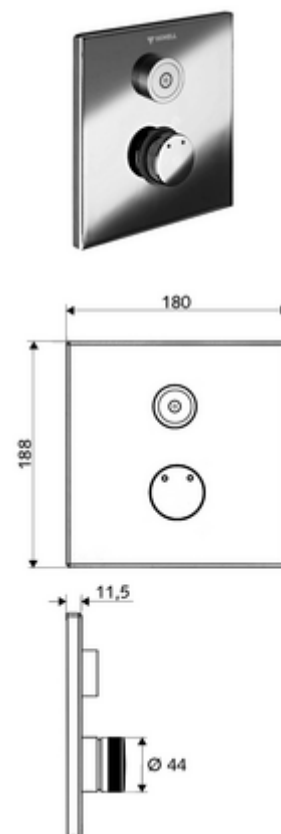

cikkszám: 01 919 28 99

LINUS D-C-M vakolat alatti zuhany Kevert víz

WBD-E-M falsík alatti Masterboxhoz. Aktiválás CVD-érintős elektronikán keresztül, automatikus elzárással. Opcionális elemes- vagy hálózati működtetés. A SCHELL vízmenedzsmment rendszerrel történő hálózatra kapcsoláshoz alkalmas. SCHELL Single Control SSC rendszeren keresztül paraméterezhető.

Kiszzerelés

- Előlap
  - Kevertvízes működtető gomb átvezetőhüvellyel
  - CVD-érintőelektronika, programozható, IP65 fröccsenő víz és vízszugár elleni védelemmel
- Szerelőkeret
- Rögzítő alkatrészek

Technikai adatok

- Állíthatóság az SWS/ SSC rendszereken keresztül
  - Működtetőerő (alacsony / közepes / nagy)
  - Kézi programozás (ki / be)
  - Max. működési idő (1 - 950 mp)
  - Pangó víz elleni öblítés (ki / 1- 1000 mp, 1 - 250 óránként az utolsó öblítés után / 1 - 250 óránként)
  - Működtetési idő (ki / 1 - 255 mp, időtúllépés 1 - 2000 perc)
- Einstellmöglichkeiten über manuelle Programmierung
  - Max. működési idő (4 - 120 mp, 10 programfokozat)
  - Pangó víz elleni öblítés (ki / 20 mp, 24 óránként)
- Alapanyag: Működtetés Sárgaréz; Előlap Rozsdamentes acél
- Felület: Működtetés Króm; Előlap Szálcsiszolt rozsdamentes acél
- Az előlap méretei: s 180 mm x m 188 mm x m 11,5 mm
- védelmi kategória: IP65 (CVD érintőképernyős elektronika)

Szállítási adatok

- súly: 1,55 kg/Darab
- csomagolási egység: 1

Szükséges alkatrészek

WBD-E-M vakolat alatti Masterbox	Cikkszám.: 01 904 00 99
Univerzális elemtartó, 6 V	Cikkszám.: 01 557 00 99 vagy
Vakolat alatti hálózati egység 9 VDC, 100 - 240 VAC / 50 - 60 Hz	Cikkszám.: 01 315 00 99 vagy
Kalapsínes hálózati egység 9 VDC, 100-240 VAC, 50-60 Hz	Cikkszám.: 01 582 00 99 vagy
Elektromos elosztódoboz 9 VDC, 100 - 240 VAC, 50 - 60 Hz	Cikkszám.: 01 583 00 99 vagy

Ajánlott alkatrészek

Univerzális csatlakozókábel, 5 m	Cikkszám.: 01 570 00 99	vagy
Univerzális csatlakozókábel, 10 m	Cikkszám.: 01 571 00 99	vagy
CVD védőszűrő	Cikkszám.: 00 906 00 99