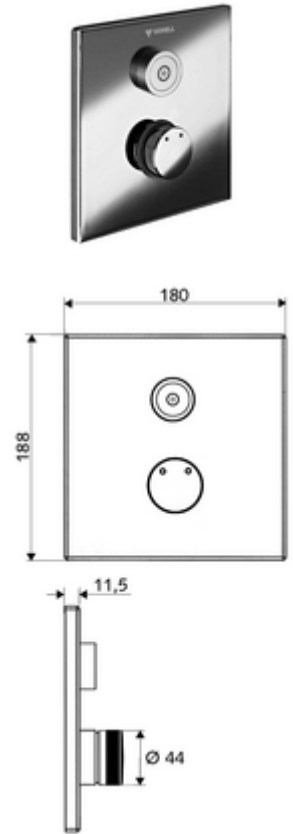

cikkszám: 01 919 28 99

LINUS D-C-M vakolat alatti zuhany Kevert víz

WBD-E-M falsík alatti Masterboxhoz. Aktiválás CVD-érintős elektronikán keresztül, automatikus elzárással. Opcionális elemes- vagy hálózati működtetés. A SCHELL vízmenedzsmment rendszerrel történő hálózatra kapcsoláshoz alkalmas. SCHELL Single Control SSC rendszeren keresztül paraméterezhető.

Kiszerezés

- Előlap
  - Kevertvízes működtető gomb átvezetőhüvellyel
  - CVD-érintőelektronika, programozható, IP65 fröccsenő víz és vízszugár elleni védelemmel
- Szerelőkeret
- Rögzítő alkatrészek

Technikai adatok

- Állíthatóság az SWS/ SSC rendszereken keresztül
  - Működtetőerő (alacsony / közepes / nagy)
  - Kézi programozás (ki / be)
  - Max. működési idő (1 - 950 mp)
  - Pangó víz elleni öblítés (ki / 1- 1000 mp, 1 - 250 óránként az utolsó öblítés után / 1 - 250 óránként)
  - Működtetési idő (ki / 1 - 255 mp, időtúllépés 1 - 2000 perc)
- Einstellmöglichkeiten über manuelle Programmierung
  - Max. működési idő (4 - 120 mp, 10 programfokozat)
  - Pangó víz elleni öblítés (ki / 20 mp, 24 óránként)
- Alapanyag: Működtetés Sárgaréz; Előlap Rozsdamentes acél
- Felület: Működtetés Króm; Előlap Szálciszolt rozsdamentes acél
- Az előlap méretei: s 180 mm x m 188 mm x m 11,5 mm
- védelmi kategória: IP65 (CVD érintőképernyős elektronika)

Szállítási adatok

- súly: 1,55 kg/Darab
- csomagolási egység: 1

Szükséges alkatrészek

WBD-E-M vakolat alatti Masterbox	Cikkszám.: 01 904 00 99
Univerzális elemtartó, 6 V	Cikkszám.: 01 557 00 99 vagy
Vakolat alatti hálózati egység 9 VDC, 100 - 240 VAC / 50 - 60 Hz	Cikkszám.: 01 315 00 99 vagy
Kalapsínes hálózati egység 9 VDC, 100-240 VAC, 50-60 Hz	Cikkszám.: 01 582 00 99 vagy
Elektromos elosztódoboz 9 VDC, 100 - 240 VAC, 50 - 60 Hz	Cikkszám.: 01 583 00 99 vagy

Ajánlott alkatrészek

Univerzális csatlakozókábel, 5 m	Cikkszám.: 01 570 00 99	vagy
Univerzális csatlakozókábel, 10 m	Cikkszám.: 01 571 00 99	vagy
CVD védőszűrő	Cikkszám.: 00 906 00 99