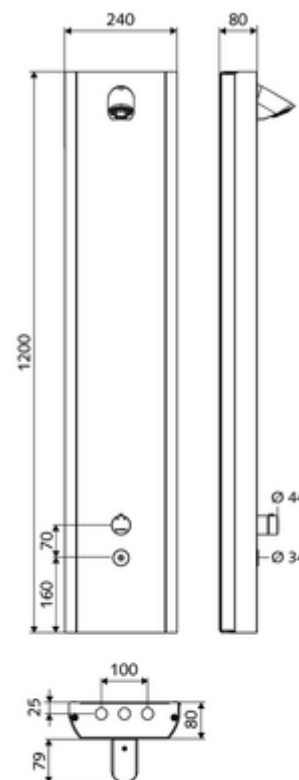

## LINUS Inox DP-C-T zuhanypanel Kevert víz, ThermoProtect termosztát

Kiváló minőségű, szálcsiszolt felületű 1.4404 rozsdamentes acélból. Beépített SCHELL zuhanyszerelvény. Aktiválás CVD-érintős elektronikán keresztül, automatikus elzárással. Opcionális elemes- vagy hálózati működtetés. A SCHELL vízmenedzsment rendszerrel történő hálózatra kapcsoláshoz alkalmas. SCHELL Single Control SSC rendszeren keresztül paraméterezhető. Kézi termikus fertőtlenítéshez előkészítve. Az elfordítható előlapnak köszönhetően könnyen szerelhető és szervizelhető. Hátsó csatlakozásokhoz vagy felső falon kívüli csatlakozásokhoz alkalmas.

### Kiszerezés

- Elektronikus önelzáró, falon kívüli zuhanypanel
  - Működtetőgomb átvezetőhüvelyes termosztáthoz, kioldható/szabályozható 38 °C-os hőmérsékletkorlátozás
  - CVD-érintőelektronika, programozható, IP65 fröccsenő víz és vízszugár elleni védelemmel
  - ThermoProtect termosztát az EN 1111 normának megfelelően, forrázás elleni védelem a hideg vízellátás kimaradása esetén
  - 6 V-os mágnesszelep
  - 12 V-os mágnesszelep a manuálisan indított termikus fertőtlenítéshez (DVGW W551 munkalap szerint)
- 2 visszafolyásgátló (EN 1717: EB)
- 2 előszűrő
- COMFORT Flex zuhanyfej, állítható hajlásszög 12-32°, vandalizmus elleni védelem, lány vízszugárral és vízkömentesítő tűskékkel
- Csatlakozó alkatrészek előelzáróval/kkal
- Rögzítőanyagok falra szereléshez