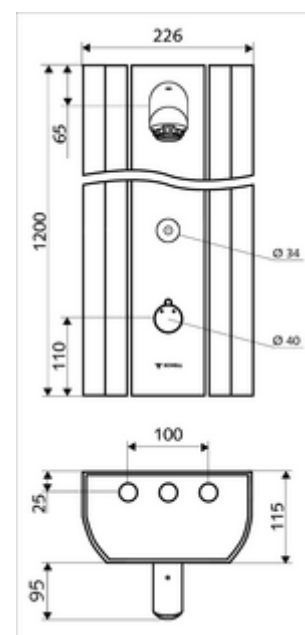

Technikai adatok

- Állíthatóság az SWS/ SSC rendszereken keresztül
  - Működtetőerő (alacsony / közepes / nagy)
  - Kézi programozás (ki / be)
  - Max. működési idő (1 - 950 mp)
  - Pangó víz elleni öblítés (ki / 1- 1000 mp, 1 - 250 óránként az utolsó öblítés után / 1 - 250 óránként)
  - Működtetési idő (ki / 1 - 255 mp, időtúllépés 1 - 2000 perc)
- Einstellmöglichkeiten über manuelle Programmierung
  - Max. működési idő (10 - 360 mp 10 programfokozatban, gyári beállítás: 20 mp)
  - Pangó víz elleni öblítés (ki / 20 mp, 24 óránként)
- Átfolyás: átfolyási mennyiség, nyomástól független, max.: 9 l/min
- víznyomás: 1,0 - 5,0 bar
- max. nyugalmi nyomás: 8 bar
- Max. üzemi hőmérséklet: 70 °C rövid ideig
- Alapanyag: Működtetés Sárgaréz; Zuhanyfej Sárgaréz, az ivóvízről szóló német rendeletnek megfelelően; Ház Alumínium; Vízvezeték Kiválásmentes sárgaréz, az ivóvízről szóló német rendeletnek megfelelően
- Felület: Működtetés Króm; Zuhanyfej Króm; Ház Szálcsiszolt, eloxált alumínium
- Méretek: s 226 mm x m 1200 mm x m 115 mm
- Csatlakozás: 2x DN 15 menet: 1/2 km
- Engedélyek: Belgaqua

Szállítási adatok

- súly: 14,42 kg/Darab
- csomagolási egység: 1